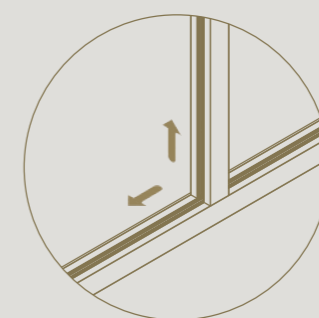

Raumhohe Anwendung möglich

2D verstellbar für perfekte Ausrichtung an Wand, Boden und Decke

35 mm breite Profile geeignet für verschiedene Glasstärken

Einfache Demontage ohne Beschädigung von Glas und Profilen

# ENDPROFIL

Ein Endpfosten bietet die Möglichkeit, einen Teil des Raumes mit einer festen Glaswand abzuschließen.

Schlankes 35 mm breites Endprofil,  
passend zum Wandprofil

DIVINA