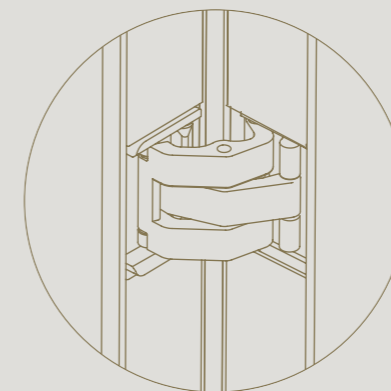

# ENDPROFIL

Ein Endpfosten bietet die Möglichkeit, einen Teil des Raumes mit einer festen Glaswand abzuschließen.

Schlankes 35 mm breites Endprofil,  
passend zum Wandprofil

DIVINA

# DREHTÜR

Ein minimalistischer Blickfang in jedem Interieur.

Unsichtbar eingebauter Schließmagnet  
magnotica® pro

Nahtlose Integration des invisible  
tyo verdeckt liegenden Bandes

3D-verstellbar dank der Höhen-,  
Breiten- und Andruckverstellung