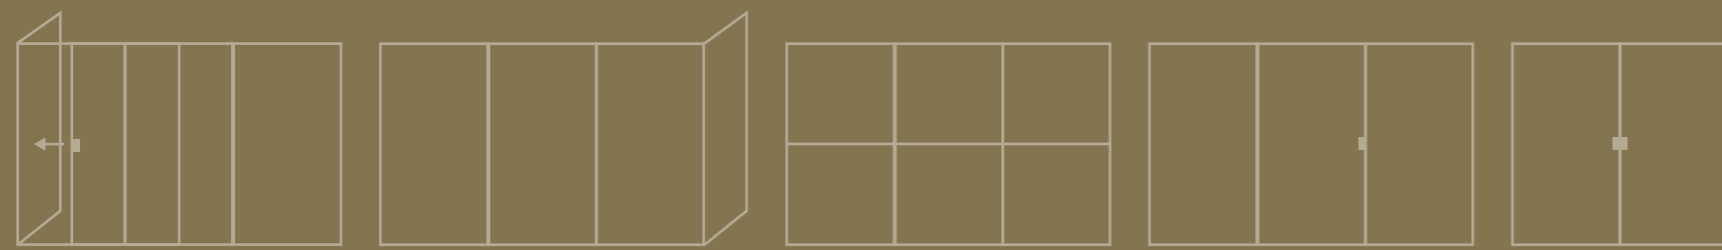

Raumhohe Anwendung möglich

2D verstellbar für perfekte Ausrichtung an Wand, Boden und Decke

35 mm breite Profile geeignet für verschiedene Glasstärken

Einfache Demontage ohne Beschädigung von Glas und Profilen

In verschiedenen Farben erhältlich

Modulares System durch einzigartige Profile

Schalldämmung bis 33 dB

Beidseitig mit identischem Finish

Optional mit frei positionierbaren Sprossenprofilen

# KONFIGURATIONEN

DIVINA