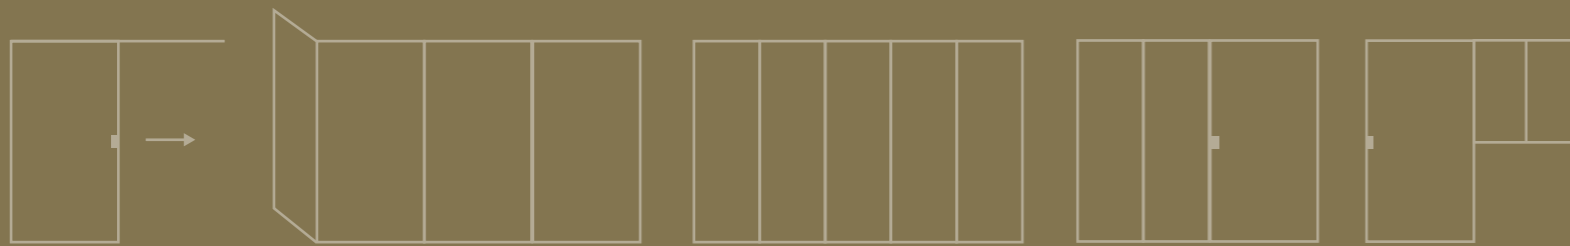

Raumhohe Anwendung möglich

2D verstellbar für perfekte Ausrichtung an Wand, Boden und Decke

35 mm breite Profile geeignet für verschiedene Glasstärken

Einfache Demontage ohne Beschädigung von Glas und Profilen

In verschiedenen Farben erhältlich

Modulares System durch einzigartige Profile

Schalldämmung bis 33 dB

Beidseitig mit identischem Finish

Optional mit frei positionierbaren Sprossenprofilen

# KONFIGURATIONEN

DIVINA