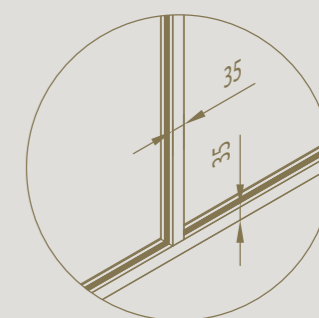

Raumhohe Anwendung möglich

2D verstellbar für perfekte Ausrichtung an Wand, Boden und Decke

35 mm breite Profile geeignet für verschiedene Glasstärken

Einfache Demontage ohne Beschädigung von Glas und Profilen