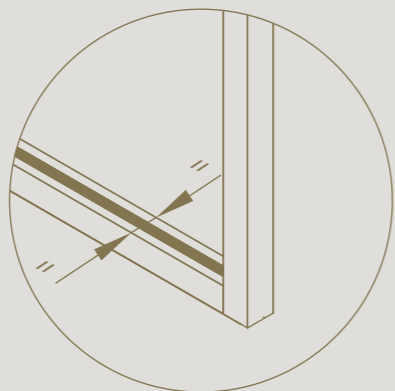

# GLASWAND MIT DREHTÜR

Eine divina®-Glaswand in Kombination mit einer raumhohen Drehtür ermöglicht die einfache Trennung von Räumen, ohne dass die visuelle Verbindung zwischen beiden verloren geht.

Unsichtbar eingebauter Schließmagnet  
magnotica® pro

Nahtlose Integration des invisible  
tyo verdeckt liegenden Bandes

DIVINA

# SCHIEBETÜR

Die Schiebetür schließt geradlinig mit der dahinter liegenden Wand ab.

Eine eingelassene Laufschiene sorgt für eine identische Höhenausrichtung aller Profile

Die Schiebetür sieht auf beiden Seiten gleich aus