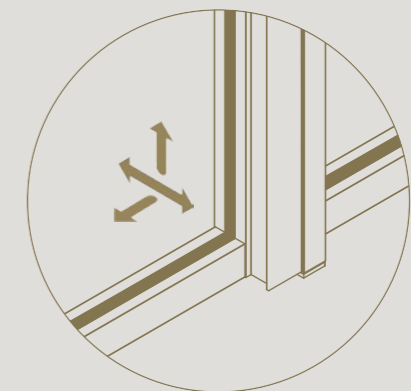

# ENDPROFIL

Ein Endpfosten bietet die Möglichkeit, einen Teil des Raumes mit einer festen Glaswand abzuschließen.

Schlankes 35 mm breites Endprofil,  
passend zum Wandprofil

DIVINA

# DREHTÜR

Ein minimalistischer Blickfang in jedem Interieur.

Unsichtbar eingebauter Schließmagnet  
magnotica® pro

Nahtlose Integration des invisible  
tyo verdeckt liegenden Bandes

3D-verstellbar dank der Höhen-,  
Breiten- und Andruckverstellung