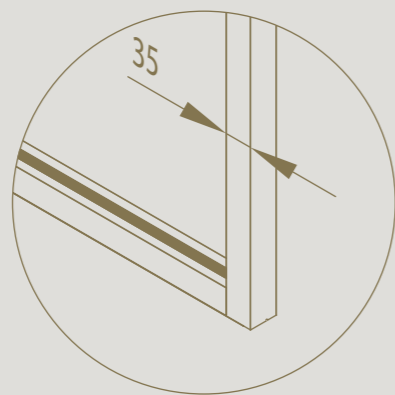

# ENDPROFIL

Ein Endpfosten bietet die Möglichkeit, einen Teil des Raumes mit einer festen Glaswand abzuschließen.

Schlankes 35 mm breites Endprofil,  
passend zum Wandprofil

DIVINA