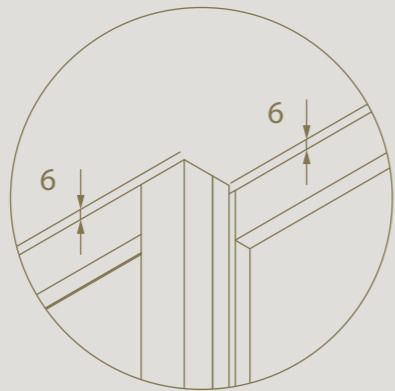

# GLASWAND MIT DREHTÜR

Eine divina®-Glaswand in Kombination mit einer raumhohen Drehtür ermöglicht die einfache Trennung von Räumen, ohne dass die visuelle Verbindung zwischen beiden verloren geht.

Unsichtbar eingebauter Schließmagnet  
magnotica® pro

# SCHIEBETÜR

Die Schiebetür schließt geradlinig mit der dahinter liegenden Wand ab.

Eine eingelassene Laufschiene sorgt für eine identische Höhenausrichtung aller Profile

Die Schiebetür sieht auf beiden Seiten gleich aus