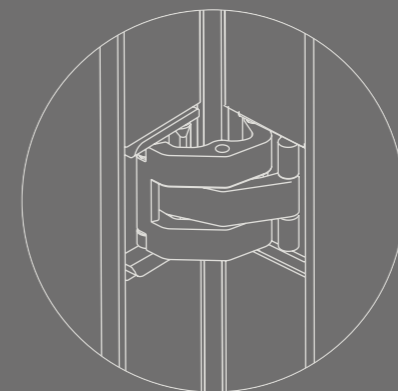

Aktive und passive Tür mit identischen schlanken Profilen

Ausgestattet mit einem Anschlagprofil zwischen beiden Türen

DIVINA

# GLASWAND MIT DREHTÜR

Eine divina®-Glaswand in Kombination mit einer raumhohen Drehtür ermöglicht die einfache Trennung von Räumen, ohne dass die visuelle Verbindung zwischen beiden verloren geht.

Unsichtbar eingebauter Schließmagnet  
magnotica® pro