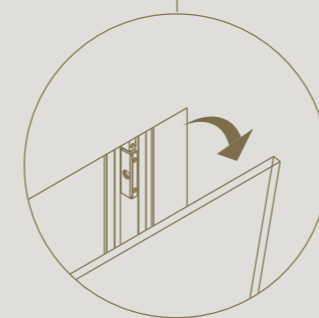

Raumhohe Anwendung möglich

2D verstellbar für perfekte Ausrichtung an Wand, Boden und Decke

35 mm breite Profile geeignet für verschiedene Glasstärken

Einfache Demontage ohne Beschädigung von Glas und Profilen