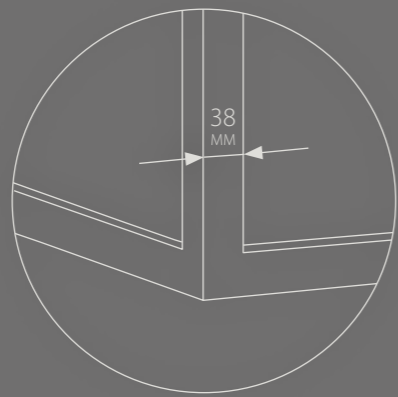

# SCHIEBETÜR

Die Schiebetür schließt geradlinig mit der dahinter liegenden Wand ab.

Eine eingelassene Laufschiene sorgt für eine identische Höhenausrichtung aller Profile

Die Schiebetür sieht auf beiden Seiten gleich aus

# ECKLÖSUNG

Der Eckpfosten bietet die Möglichkeit, Glaswände miteinander zu verbinden und divina® als Raum-in-Raum-Lösung anzubieten.

Kein sichtbarer Unterschied zwischen  
Eckpfosten und Standardprofil