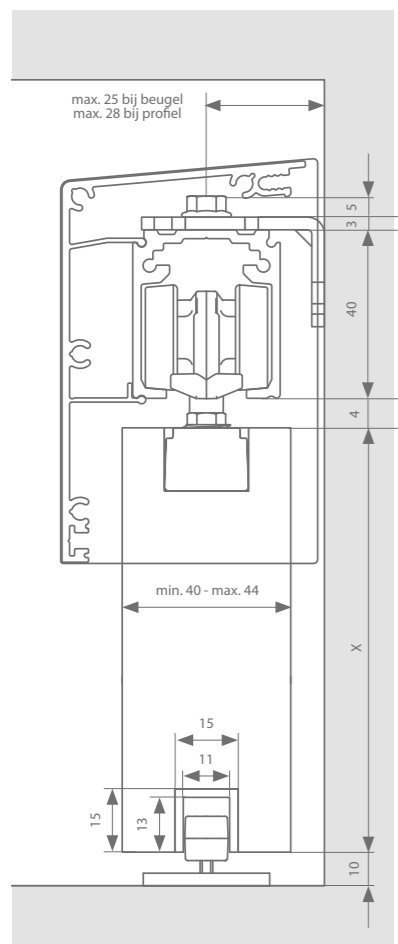

Technische tekeningen

Manual- of auto-fix