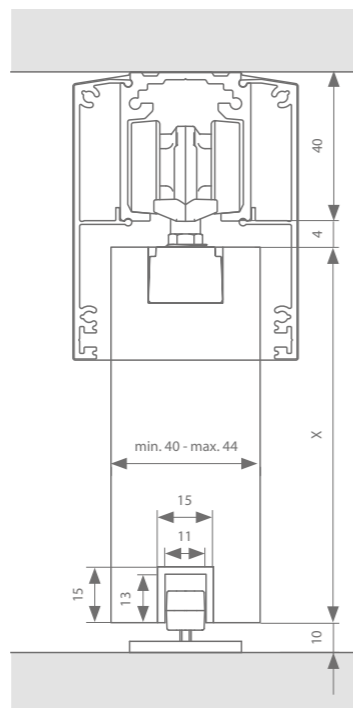

Technische tekeningen

Manual- of auto-fix - Versie A

Manual- of auto-fix - Versie B

Standard-fix - Versie A

Standard-fix - Versie B

Profielen

	Max. deurbreedte	Lengte	Artikelnummer F1	Artikelnummer RAL 9005
Loopprofiel	1000 mm	2000 mm	22514012	22514112
	1500 mm	3000 mm	22514013	22514113
	2000 mm	4000 mm	22514014	22514114
	3000 mm	6000 mm	22514016	22514116
Afdekprofiel (versie A)	1000 mm	2000 mm	22515112	22515212
	1500 mm	3000 mm	22515113	22515213
	2000 mm	4000 mm	22515114	22515214
	3000 mm	6000 mm	22515116	22515216
+ set afsluitstukken			22512701	22512901
Afdekprofiel (versie B)	1000 mm	2000 mm	(x 2) 22515112	(x 2) 22515212
	1500 mm	3000 mm	(x 2) 22515113	(x 2) 22515213
	2000 mm	4000 mm	(x 2) 22515114	(x 2) 22515214
	3000 mm	6000 mm	(x 2) 22515116	(x 2) 22515216
+ set afsluitstukken			22512702	22512902
Ondergeleidingsprofiel (optie)	1000 mm	1000 mm	22516101	
	2000 mm	2000 mm	22516102	
	3000 mm	3000 mm	22516103	
	6000 mm	6000 mm	22516106	
ESSI®-module (optie)	Per slowstop wordt 1 ESSI-module aangeraden		22599990	22599996