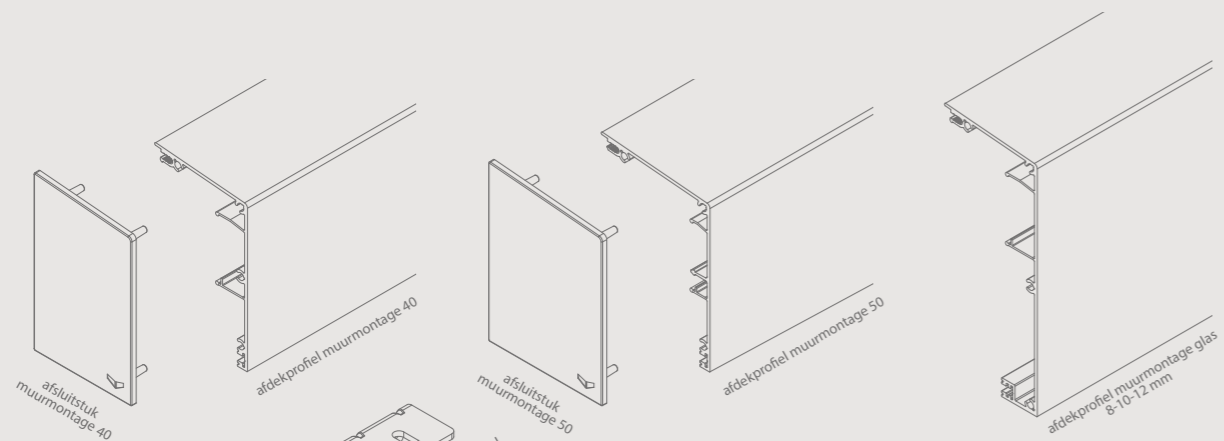

Muurbevestiging