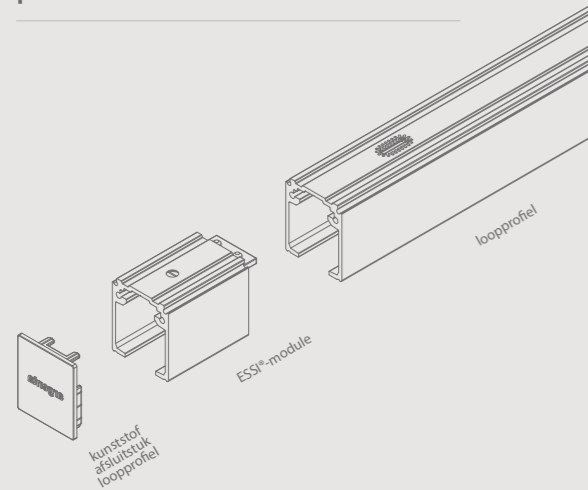

Overzicht onderdelen

proslide®