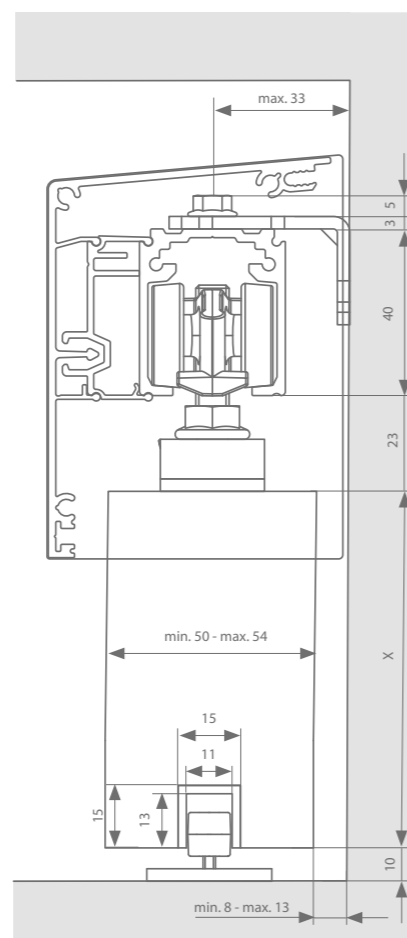

Standard-fix

Profielen

	Max. deurbreedte	Lengte	Artikelnummer F1	Artikelnummer RAL 9005
Loopprofiel	1000 mm	2000 mm	22514012	22514112
	1500 mm	3000 mm	22514013	22514113
	2000 mm	4000 mm	22514014	22514114
	3000 mm	6000 mm	22514016	22514116
Opdikken: beugel (50 mm)	Elke 300 mm nodig		22099983	22099983
Opdikken: profiel	1000 mm	2000 mm	22519112	22519112
	1500 mm	3000 mm	22519113	22519113
	2000 mm	4000 mm	22519114	22519114
	3000 mm	6000 mm	22519116	22519116
Muurbevestiging: beugel (x 20)			22012002	
+ Bout & moer (x 20)				
Afdekprofiel	1000 mm	2000 mm	22521112	22521212
	1500 mm	3000 mm	22521113	22521213
	2000 mm	4000 mm	22521114	22521214
	3000 mm	6000 mm	22521116	22521216
+ set afsluitstukken			22512712	22512911
Ondergeleidingsprofiel (optie)	1000 mm	1000 mm	22516101	22516101
	2000 mm	2000 mm	22516102	22516102
	3000 mm	3000 mm	22516103	22516103
	6000 mm	6000 mm	22516106	22516106
ESSI®-module (optie)	1 x per slowstop	50 mm	22599990	22599996

Garnituurkeuze

	Standard-stop	Slowstop	Slowstop small	Artikelnummer F1	Artikelnummer RAL 9005
Standard-fix	x 2			22513001	
	x 1	x 1		22512402	
		x 2		22513002	
Manual-fix*	x 2			22513003	
	x 1	x 1		22512403	22512413
		x 2		22513004	22513014
			x 1	22199812	
Auto-fix*	x 2			22513005	
	x 1	x 1		22512404	22512414
		x 2		22513006	22513016
			x 1	22199813	
Side-fix			x 1	22199814	

*Optie deurinbouwprofiel

	Max. deurbreedte	Lengte	Artikelnummer F1	Artikelnummer RAL 9005
Deurinbouwprofiel	1000 mm	1000 mm	22516201	
	2000 mm	2000 mm	22516202	
	6000 mm	6000 mm	22516206	
+ afsluitstuk zwart (set)			22599993	
+ afsluitstuk wit (set)			22599994	
+ afsluitstuk grijs (set)			22599995	

Zie p.55 voor de minimale deurbreedtes. Zie p.56-57 voor alle onderdelen.