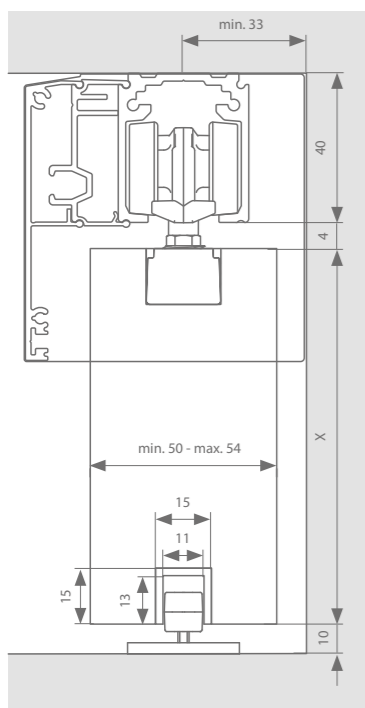

Technische tekeningen

Manual- of auto-fix - Versie A