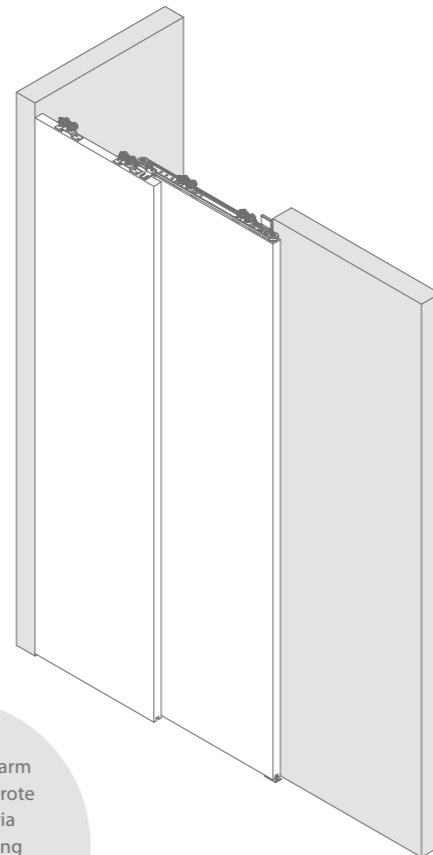

Zie p.56-57 voor alle onderdelen.

Technische tekeningen

bovenaanzicht open

bovenaanzicht gesloten

perspectief open

perspectief gesloten

Voor het geluidsarm sluiten van een grote deuropening via riemoverbrenging waarbij de opening gesloten wordt in 2 delen.