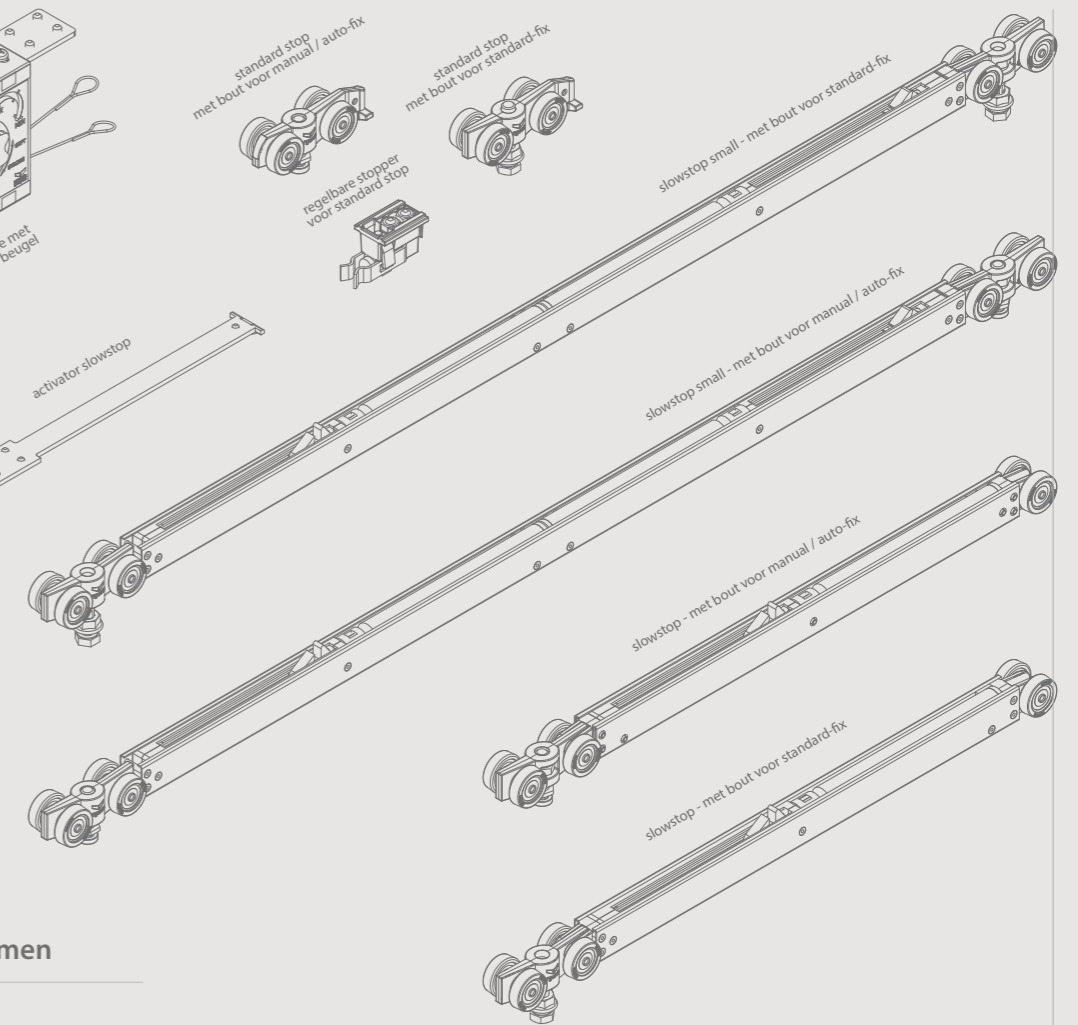

Accessoires

Garnituren

Glasklemmen

Ophanging