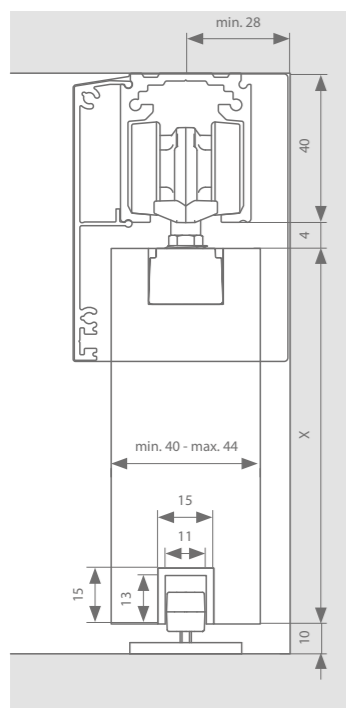

Technische tekeningen

Manual- of auto-fix - Versie A

Manual- of auto-fix - Versie B

Standard-fix - Versie A

Standard-fix - Versie B

Profielen

	Max. deurbreedte	Lengte	Artikelnummer F1	Artikelnummer RAL 9005
Loopprofiel	1000 mm	2000 mm	22514012	22514112
	1500 mm	3000 mm	22514013	22514113
	2000 mm	4000 mm	22514014	22514114
	3000 mm	6000 mm	22514016	22514116
Afdekprofiel (versie A)	1000 mm	2000 mm	22515112	22515212
	1500 mm	3000 mm	22515113	22515213
	2000 mm	4000 mm	22515114	22515214
	3000 mm	6000 mm	22515116	22515216
+ set afsluitstukken			22512701	22512901
Afdekprofiel (versie B)	1000 mm	2000 mm	(x 2) 22515112	(x 2) 22515212
	1500 mm	3000 mm	(x 2) 22515113	(x 2) 22515213
	2000 mm	4000 mm	(x 2) 22515114	(x 2) 22515214
	3000 mm	6000 mm	(x 2) 22515116	(x 2) 22515216
+ set afsluitstukken			22512702	22512902
Ondergeleidingsprofiel (optie)	1000 mm	1000 mm	22516101	
	2000 mm	2000 mm	22516102	
	3000 mm	3000 mm	22516103	
	6000 mm	6000 mm	22516106	
ESSI®-module (optie)	Per slowstop wordt 1 ESSI-module aangeraden		22599990	22599996