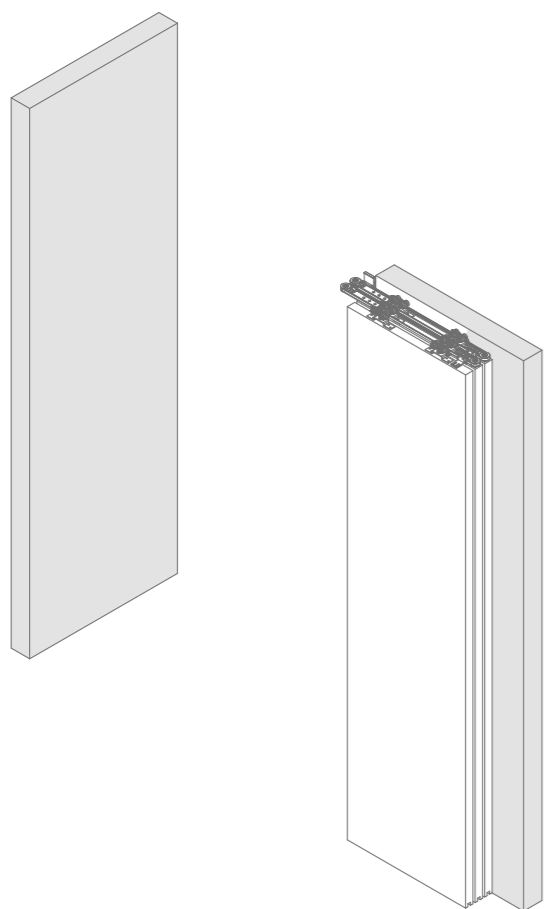

Zie p.56-57 voor alle onderdelen.

Technische tekeningen

bovenaanzicht open

bovenaanzicht gesloten

perspectief open

perspectief gesloten

Voor het geluidsarm sluiten van een grote deuropening via riemoverbrenging waarbij de opening gesloten wordt in 3 delen.