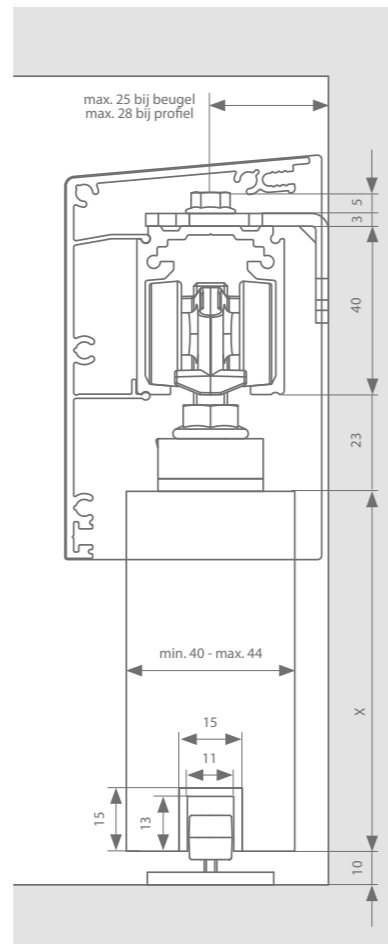

Standard-fix

Profielen

	Max. deurbreedte	Lengte	Artikelnummer F1	Artikelnummer RAL 9005
Loopprofiel	1000 mm	2000 mm	22514012	22514112
	1500 mm	3000 mm	22514013	22514113
	2000 mm	4000 mm	22514014	22514114
	3000 mm	6000 mm	22514016	22514116
Muurbevestiging: beugel (x20) + bouten & moeren			22512101	
Muurbevestiging: profiel	1000 mm	2000 mm	22512004	22512012
	1500 mm	3000 mm	22512001	22512013
	2000 mm	4000 mm	22512002	22512014
	3000 mm	6000 mm	22512003	22512016
+ bouten & moeren (x 20)			22512103	
Afdekprofiel	1000 mm	2000 mm	22520112	22520212
	1500 mm	3000 mm	22520113	22520213
	2000 mm	4000 mm	22520114	22520214
	3000 mm	6000 mm	22520116	22520216
+ set afsluitstukken			22512711	22512813
Ondergeleidingsprofiel (optie)	1000 mm	1000 mm	22516101	
	2000 mm	2000 mm	22516102	
	3000 mm	3000 mm	22516103	
	6000 mm	6000 mm	22516106	
ESSI®-module (optie)	1 x per slowstop	50 mm	22599990	22599996

Garnituurkeuze

	Standard-stop	Slowstop	Slowstop small	Artikelnummer F1	Artikelnummer RAL 9005
Standard-fix	x 2			22513001	
	x 1	x 1		22512402	
		x 2		22513002	
Manual-fix*	x 2			22513003	
	x 1	x 1		22512403	22512413
		x 2		22513004	22513014
			x 1	22199812	
Auto-fix*	x 2			22513005	
	x 1	x 1		22512404	22512414
		x 2		22513006	22513016
			x 1	22199813	
Side-fix			x 1	22199814	

*Optie deurinbouwprofiel

	Max. deurbreedte	Lengte	Artikelnummer F1	Artikelnummer RAL 9005
Deurinbouwprofiel	1000 mm	1000 mm	22516201	
	2000 mm	2000 mm	22516202	
	6000 mm	6000 mm	22516206	
+ afsluitstuk zwart (set)			22599993	
+ afsluitstuk wit (set)			22599994	
+ afsluitstuk grijs (set)			22599995	

Zie p.55 voor de minimale deurbreedtes. Zie p.56-57 voor alle onderdelen.