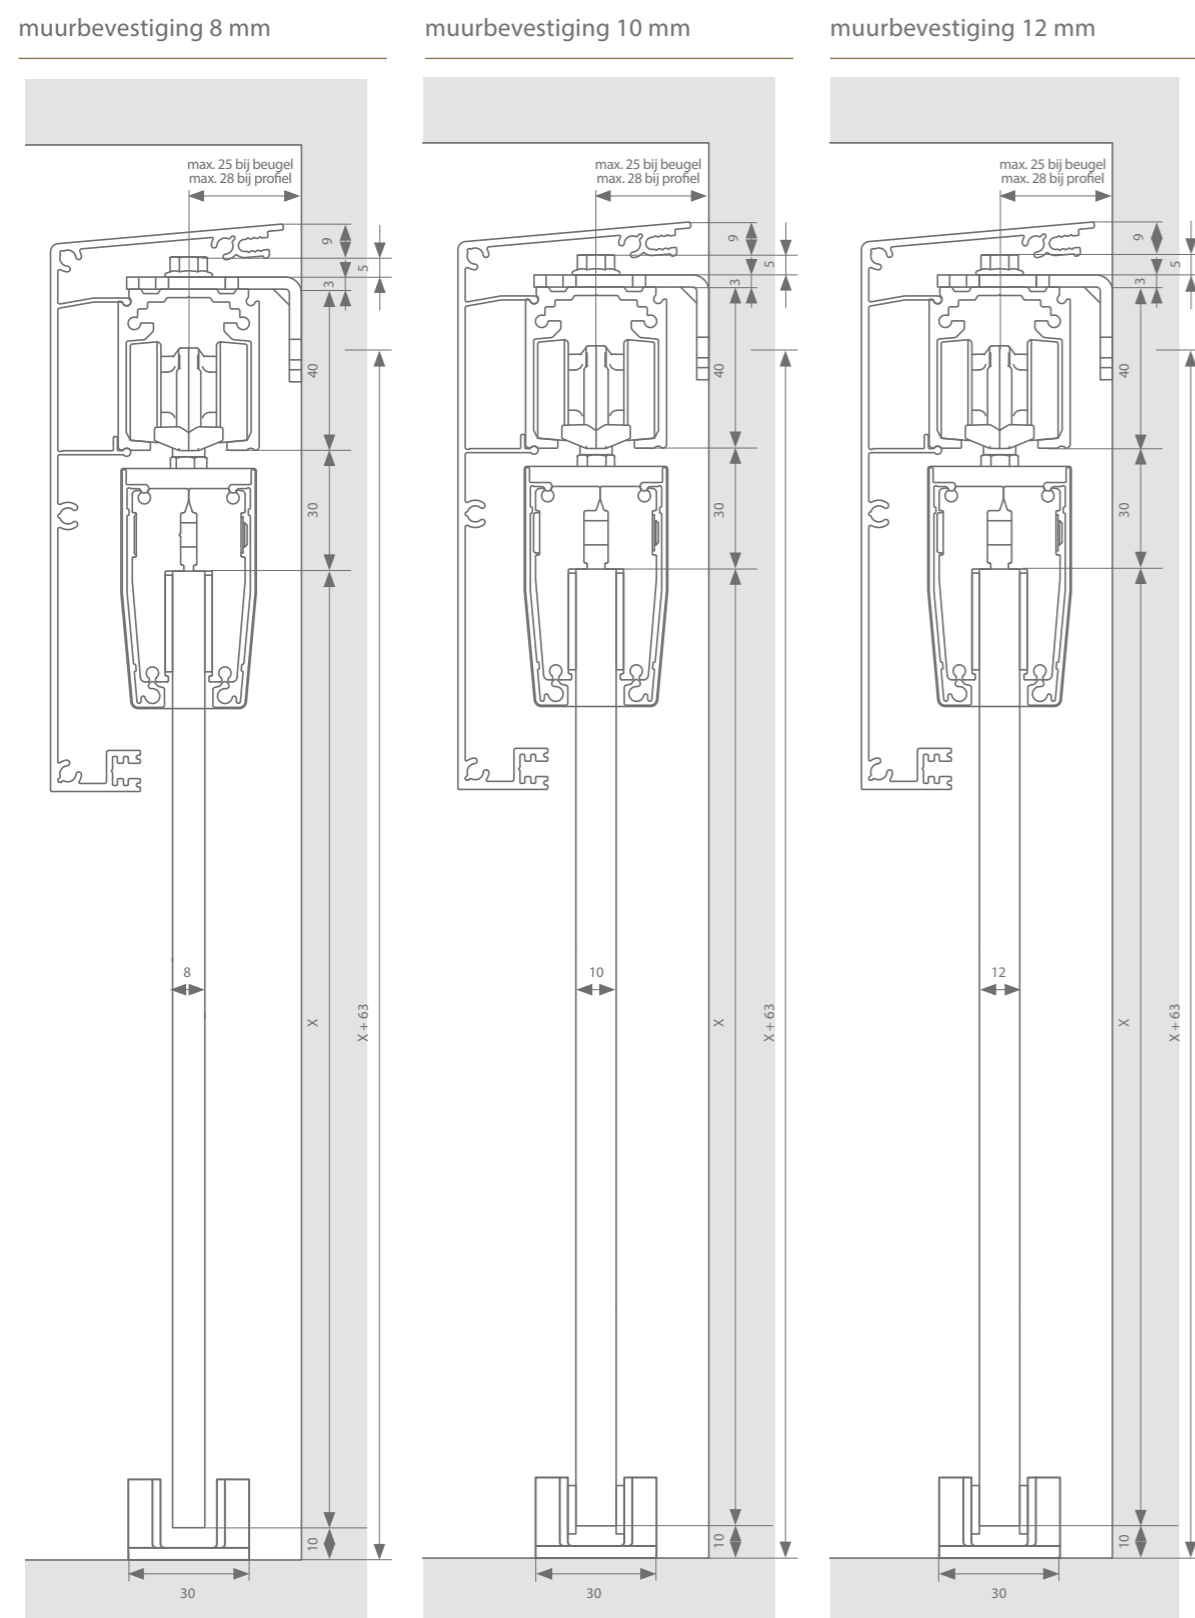

Technische tekeningen

Profielen

	Max. deurbreedte	Lengte	Artikelnummer F1
Loopprofiel	1000 mm	2000 mm	22514012
	1500 mm	3000 mm	22514013
	2000 mm	4000 mm	22514014
	3000 mm	6000 mm	22514016
Muurbevestiging: beugel (x 20) + bouten & moeren (x 20)			22512101
Muurbevestiging: profiel	1000 mm	2000 mm	22512004
	1500 mm	3000 mm	22512001
	2000 mm	4000 mm	22512002
	3000 mm	6000 mm	22512003
+ Bouten & moeren (x 20)			22512103
Afdekprofiel glas - profiel	1000 mm	2000 mm	22615212
	1500 mm	3000 mm	22615213
	2000 mm	4000 mm	22615214
	3000 mm	6000 mm	22615216
Afdekprofiel glas - glasklem	2000 mm	2000 mm	(2 x) 22015202
	3000 mm	3000 mm	(2 x) 22015203
	6000 mm	6000 mm	(2 x) 22015206
+ set afsluitstukken 8 mm			22612008
+ set afsluitstukken 10 mm			22612010
+ set afsluitstukken 12 mm			22612012
ESSI®-module		50 mm	22599990

Garnituurkeuze

	Standard-stop	Slowstop	Slowstop small	Artikelnummer
8 mm	x 2			22199800
	x 1	x 1		22199801
		x 2		22199803
			x 1	22199802
10 mm	x 2			22199807
	x 1	x 1		22199806
		x 2		22199804
			x 1	22199805
12 mm	x 2			22199808
	x 1	x 1		22199809
		x 2		22199811
			x 1	22199810

Zie p.55 voor de minimale deurbreedtes. Zie p.56-57 voor alle onderdelen.