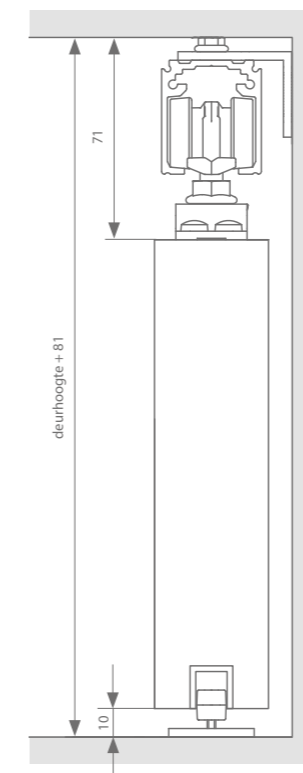

Standard-fix

Auto-fix RAL 9005 set	Max. deurbreedte	Lengte	Artikelnummer
Zwart met softclose	1000 mm	2000 mm	22615220
Zwart met softclose	1500 mm	3000 mm	22615221
Zwart met softclose	2000 mm	4000 mm	22615224
Zwart met dubbele softclose	1000 mm	2000 mm	22615229
Zwart met dubbele softclose	1500 mm	3000 mm	22615230
Zwart met dubbele softclose	2000 mm	4000 mm	22615231

Manual-fix F1 set	Max. deurbreedte	Lengte	Artikelnummer
F1 met softclose	1000 mm	2000 mm	22714012

Standard-fix F1 set	Max. deurbreedte	Lengte	Artikelnummer
F1 met softclose	1000 mm	2000 mm	22512415