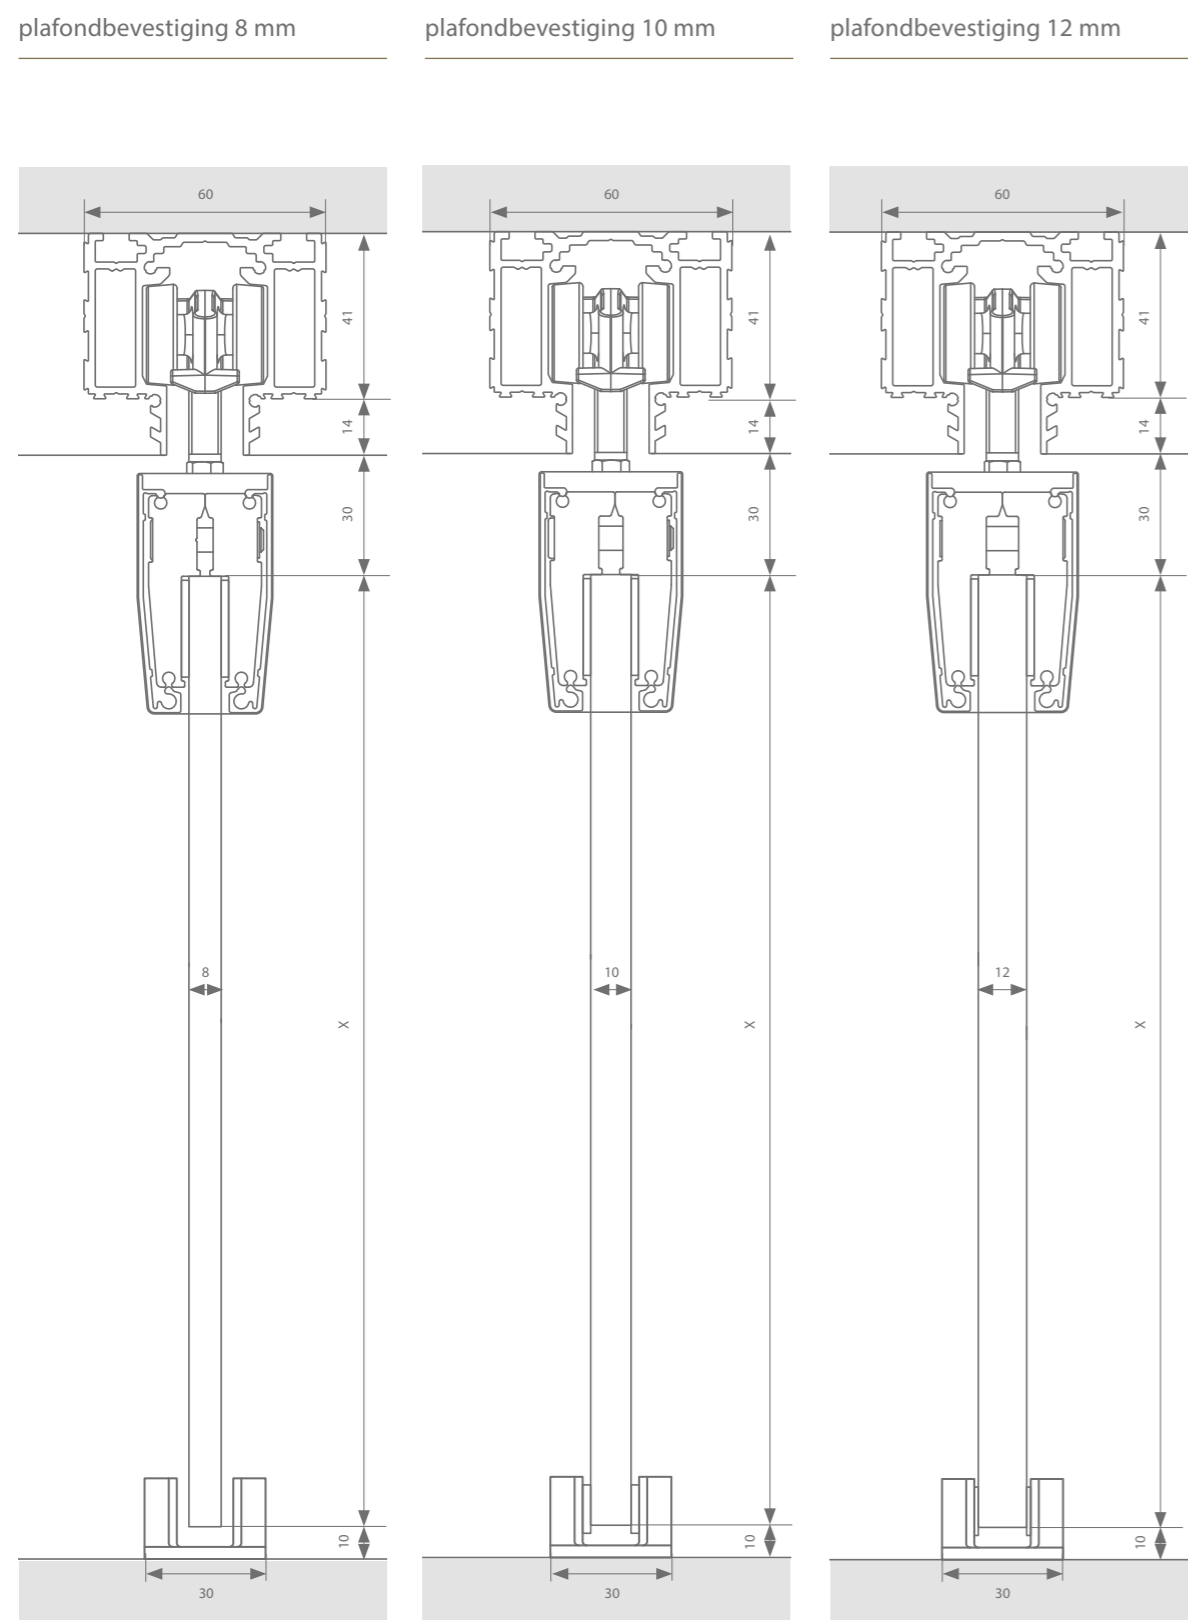

Technische tekeningen

Profielen

	Max. deurbreedte	Lengte	Primer	Zwart geanodiseerd
Loopprofiel	1000 mm	2000 mm	22517112	22517212
	1500 mm	3000 mm	22517113	22517213
	2000 mm	4000 mm	22517114	22517214
	3000 mm	6000 mm	22517116	22517216
Afdekprofiel glas - glasklem	2000 mm	2000 mm	(2 x) 22015202	
	3000 mm	3000 mm	(2 x) 22015203	
	6000 mm	6000 mm	(2 x) 22015206	
+ set afsluitstukken 8 mm			22612008	
+ set afsluitstukken 10 mm			22612010	
+ set afsluitstukken 12 mm			22612012	

Garnituurkeuze

	Standard-stop	Slowstop	Slowstop small	Artikelnummer
8 mm	x 2			22199800
	x 1	x 1		22199801
		x 2		22199803
			x 1	22199802
10 mm	x 2			22199807
	x 1	x 1		22199806
		x 2		22199804
			x 1	22199805
12 mm	x 2			22199808
	x 1	x 1		22199809
		x 2		22199811
			x 1	22199810

Zie p.55 voor de minimale deurbreedtes. Zie p.56-57 voor alle onderdelen.