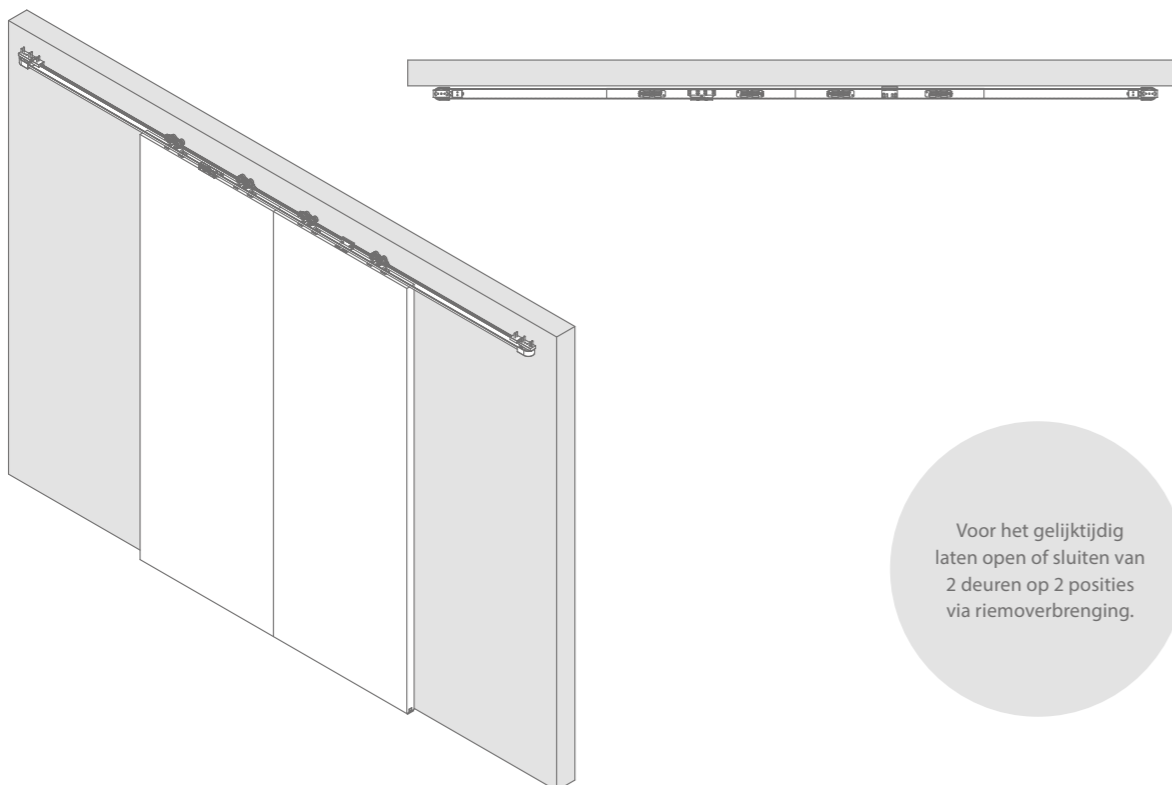

Technische tekeningen

perspectief open

bovenaanzicht open

perspectief gesloten

bovenaanzicht gesloten

Voor het gelijktijdig laten open of sluiten van 2 deuren op 2 posities via riemoverbrenging.

Benodigdheden