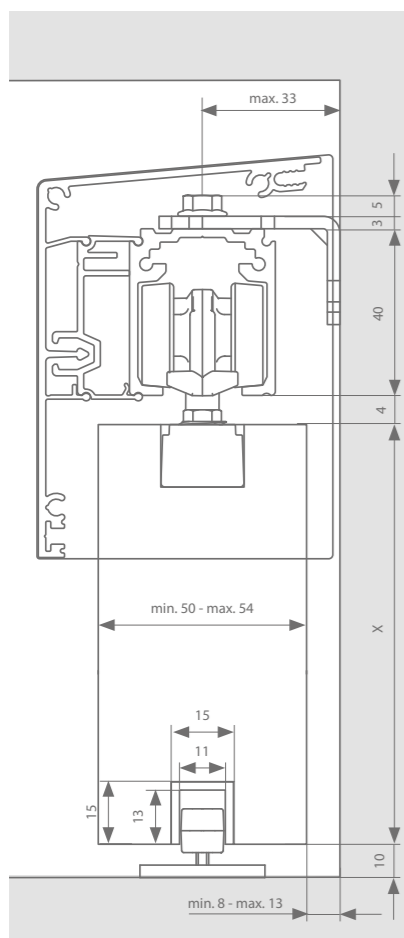

Technische tekeningen

Manual- of auto-fix