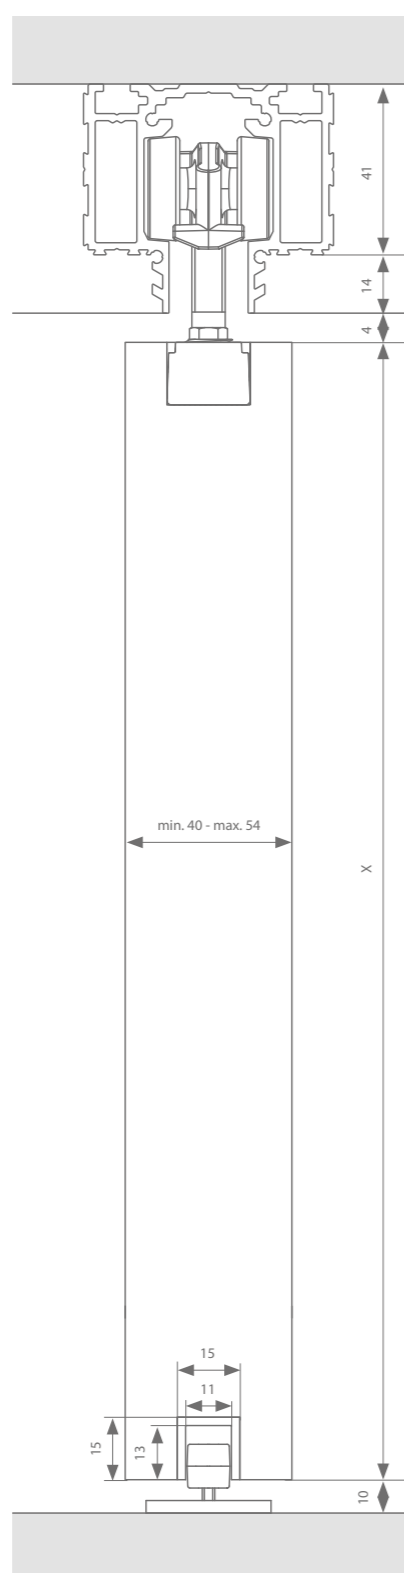

Technische tekening

Manual- of auto-fix

Profielen

	ESSI®-module (incl.)	Max. deurbreedte	Lengte	Primer	Zwart geanodiseerd
Loopprofiel	1 stuk	1000 mm	2000 mm	22517112	22517212
	2 stuks	1500 mm	3000 mm	22517113	22517213
	2 stuks	2000 mm	4000 mm	22517114	22517214
	2 stuks	3000 mm	6000 mm	22517116	22517216
Ondergeleidingsprofiel (optie)	1000 mm	1000 mm	1000 mm	22516101	
	2000 mm	2000 mm	2000 mm	22516102	
	3000 mm	3000 mm	3000 mm	22516103	
	6000 mm	6000 mm	6000 mm	22516106	

Garnituurkeuze

	Standard-stop	Slowstop	Slowstop small	F1	Zwart geanodiseerd
Manual-fix*	x 2			22513003	
	x 1	x 1		22512403	22512413
		x 2		22513004	22513014
			x 1	22199812	
Auto-fix*	x 2			22513005	
	x 1	x 1		22512404	22512414
		x 2		22513006	22513016
			x 1	22199813	

*Optie deurinbouwprofiel

	Max. deurbreedte	Lengte	Artikelnummer F1	Artikelnummer RAL 9005
Deurinbouwprofiel	1000 mm	1000 mm	22516201	
	2000 mm	2000 mm	22516202	
	6000 mm	6000 mm	22516206	
+ afsluitstuk zwart (set)			22599993	
+ afsluitstuk wit (set)			22599994	
+ afsluitstuk grijs (set)			22599995	

Zie p.55 voor de minimale deurbreedtes. Zie p.56-57 voor alle onderdelen.