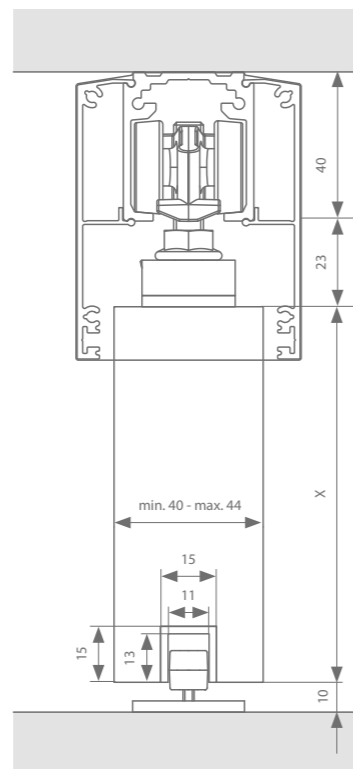

Technische tekeningen

Manual- of auto-fix - Versie A

Manual- of auto-fix - Versie B

Standard-fix - Versie A

Standard-fix - Versie B

Profielen

	Max. deurbreedte	Lengte	Artikelnummer F1	Artikelnummer RAL 9005
Loopprofiel	1000 mm	2000 mm	22514012	22514112
	1500 mm	3000 mm	22514013	22514113
	2000 mm	4000 mm	22514014	22514114
	3000 mm	6000 mm	22514016	22514116
Afdekprofiel (versie A)	1000 mm	2000 mm	22515112	22515212
	1500 mm	3000 mm	22515113	22515213
	2000 mm	4000 mm	22515114	22515214
	3000 mm	6000 mm	22515116	22515216
+ set afsluitstukken			22512701	22512901
Afdekprofiel (versie B)	1000 mm	2000 mm	(x 2) 22515112	(x 2) 22515212
	1500 mm	3000 mm	(x 2) 22515113	(x 2) 22515213
	2000 mm	4000 mm	(x 2) 22515114	(x 2) 22515214
	3000 mm	6000 mm	(x 2) 22515116	(x 2) 22515216
+ set afsluitstukken			22512702	22512902
Ondergeleidingsprofiel (optie)	1000 mm	1000 mm	22516101	
	2000 mm	2000 mm	22516102	
	3000 mm	3000 mm	22516103	
	6000 mm	6000 mm	22516106	
ESSI®-module (optie)	Per slowstop wordt 1 ESSI-module aangeraden		22599990	22599996