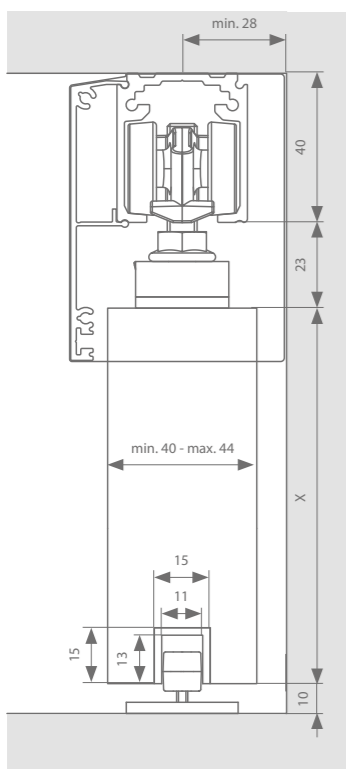

Technische tekeningen

Manual- of auto-fix - Versie A

Manual- of auto-fix - Versie B

Standard-fix - Versie A

Standard-fix - Versie B

Profielen

	Max. deurbreedte	Lengte	Artikelnummer F1	Artikelnummer RAL 9005
Loopprofiel	1000 mm	2000 mm	22514012	22514112
	1500 mm	3000 mm	22514013	22514113
	2000 mm	4000 mm	22514014	22514114
	3000 mm	6000 mm	22514016	22514116
Afdekprofiel (versie A)	1000 mm	2000 mm	22515112	22515212
	1500 mm	3000 mm	22515113	22515213
	2000 mm	4000 mm	22515114	22515214
	3000 mm	6000 mm	22515116	22515216
+ set afsluitstukken			22512701	22512901
Afdekprofiel (versie B)	1000 mm	2000 mm	(x 2) 22515112	(x 2) 22515212
	1500 mm	3000 mm	(x 2) 22515113	(x 2) 22515213
	2000 mm	4000 mm	(x 2) 22515114	(x 2) 22515214
	3000 mm	6000 mm	(x 2) 22515116	(x 2) 22515216
+ set afsluitstukken			22512702	22512902
Ondergeleidingsprofiel (optie)	1000 mm	1000 mm	22516101	
	2000 mm	2000 mm	22516102	
	3000 mm	3000 mm	22516103	
	6000 mm	6000 mm	22516106	
ESSI®-module (optie)	Per slowstop wordt 1 ESSI-module aangeraden		22599990	22599996