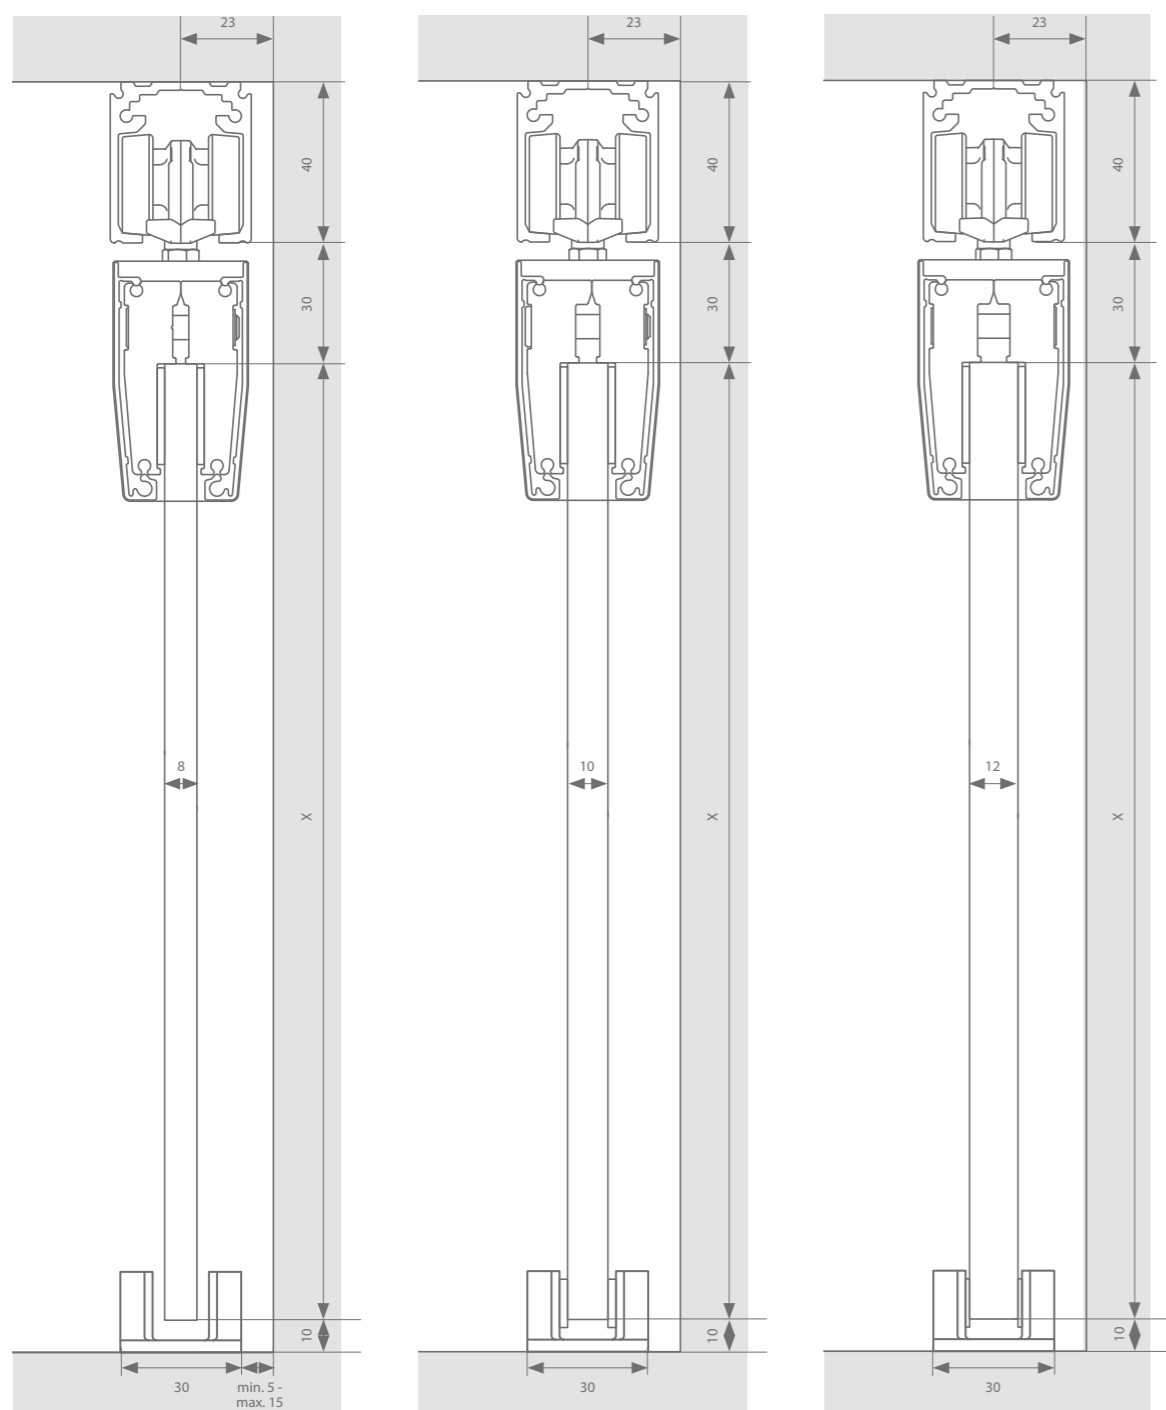

Technische tekeningen

plafondbevestiging 8 mm

plafondbevestiging 10 mm

plafondbevestiging 12 mm

Profielen

	Max. deurbreedte	Lengte	Artikelnummer F1
Loopprofiel	1000 mm	2000 mm	22514012
	1500 mm	3000 mm	22514013
	2000 mm	4000 mm	22514014
	3000 mm	6000 mm	22514016
Afdekprofiel glas - glasklem	2000 mm	2000 mm	(2 x) 22015202
	3000 mm	3000 mm	(2 x) 22015203
	6000 mm	6000 mm	(2 x) 22015206
+ set afsluitstukken 8 mm			22612008
+ set afsluitstukken 10 mm			22612010
+ set afsluitstukken 12 mm			22612012
ESSI®-module		50 mm	22599990