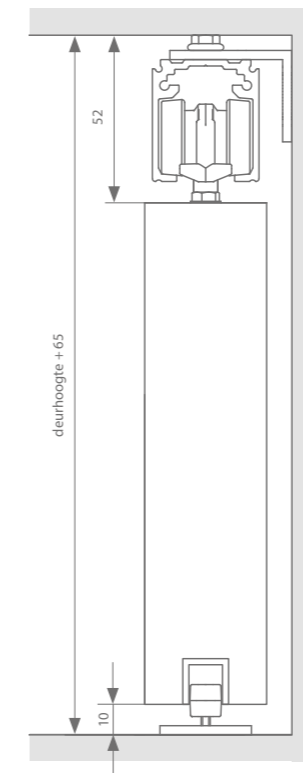

Zie p.55 voor de minimale deurbreedtes. Zie p.56-57 voor alle onderdelen.

argenta PROSLIDE TOTAALSETS

Technische tekening

Manual- of auto-fix

Een totaalset bevat volgende onderdelen:

- Loopprofiel 2000, 3000 of 4000 mm
- Muurprofiel 2000, 3000 of 4000 mm
- Garnituur voorzien van:
 - 2 x auto-fix of manual-fix of standard-fix
 - 1 rol, 1 softclose & 1 stopper
 - OF 2 softclosen
 - Geleidingsprofiel
 - Geleider
 - Bijhorende schroeven