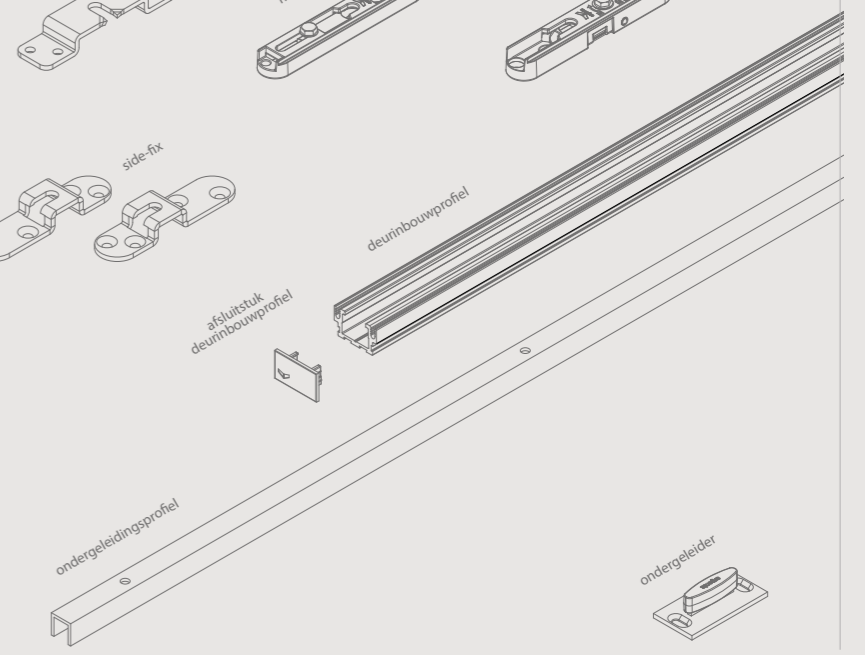

Overzicht onderdelen

proslide®

proslide® invisible

Plafondbevestiging

Muurbevestiging

Uitdikkingsclips

Accessoires

Garnituren

Glasklemmen

Ophanging