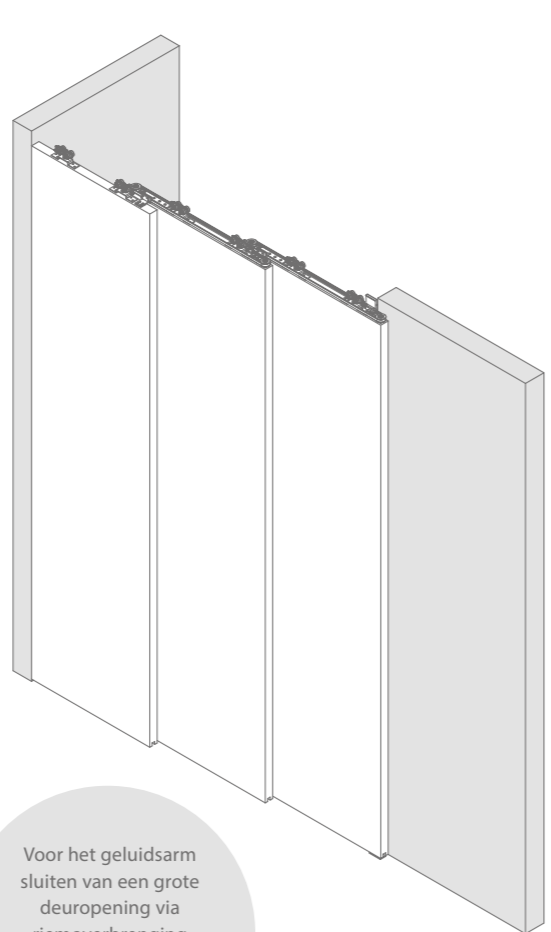

Zie p.56-57 voor alle onderdelen.

Technische tekeningen

bovenaanzicht open

bovenaanzicht gesloten

perspectief open

perspectief gesloten

Voor het geluidsarm sluiten van een grote deuropening via riemoverbrenging waarbij de opening gesloten wordt in 3 delen.