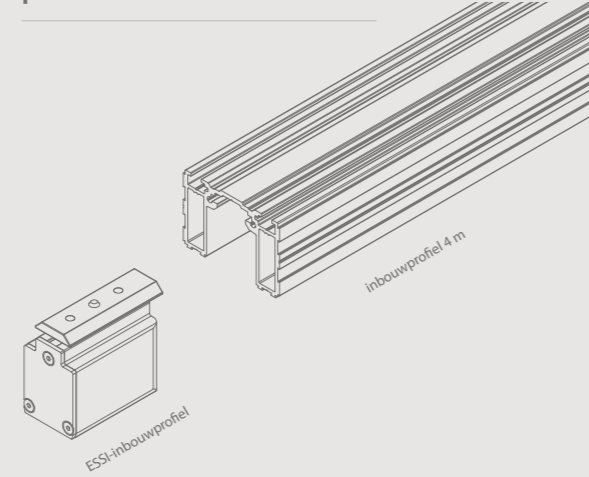

proslide® invisible