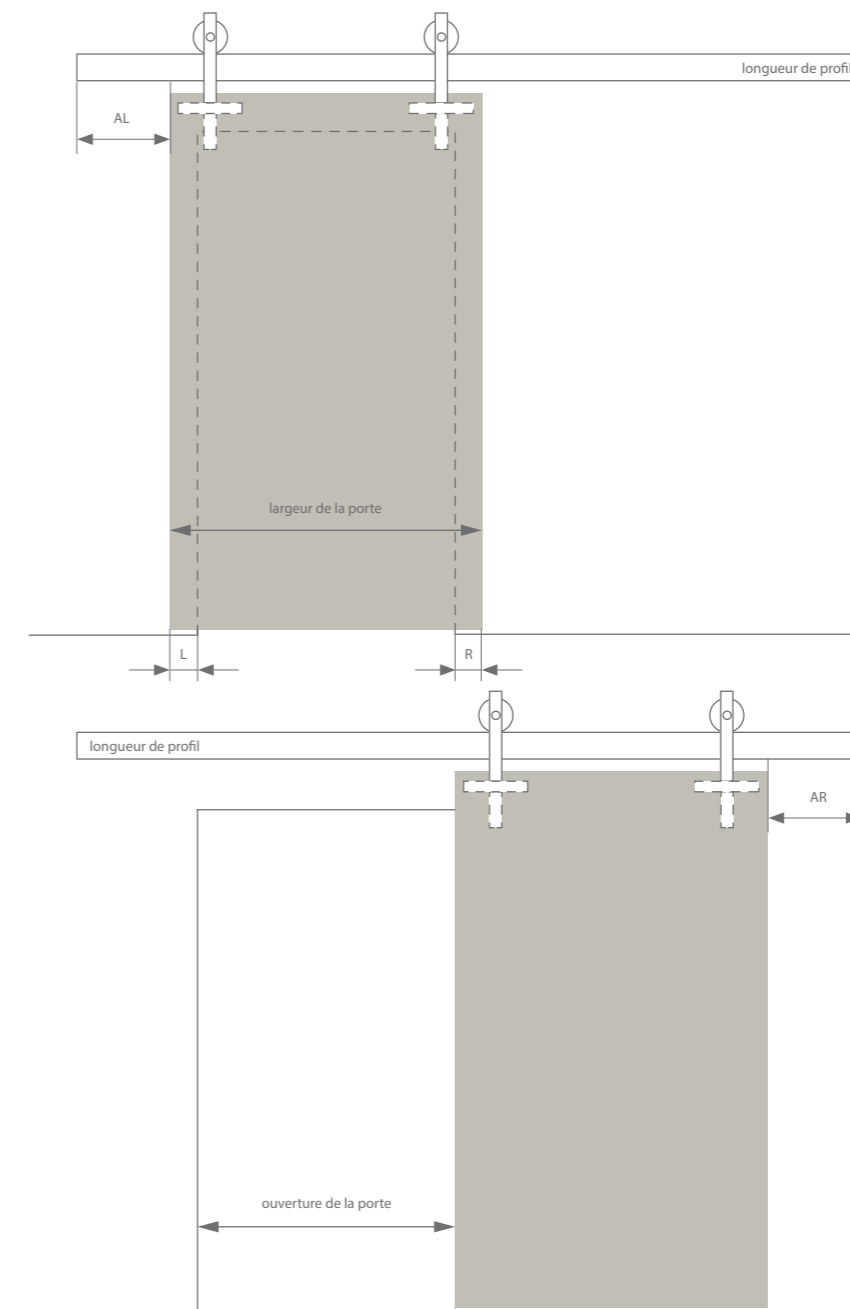

Dessin technique

2 x roulette

2 x softclose

Loft noir

	Largeur de porte max.	Longueur	Référence
Profil avec supports - noir	730 mm	1420 mm	470.282.073.22
	780 mm	1520 mm	470.282.078.22
	830 mm	1620 mm	470.282.083.22
	880 mm	1720 mm	470.282.088.22
	930 mm	1820 mm	470.282.093.22
	980 mm	1920 mm	470.282.098.22
	1030 mm	2020 mm	470.282.103.22
	1080 mm	2120 mm	470.282.108.22
	1130 mm	2220 mm	470.282.113.22
	1180 mm	2320 mm	470.282.118.22
	1230 mm	2420 mm	470.282.123.22
	1350 mm	2700 mm	470.282.135.22
	1500 mm	3000 mm	470.282.150.22
	1750 mm	3500 mm	470.282.175.22
	2000 mm	4000 mm	470.282.200.22
Profil de guidage (en option)		1000 mm	510.608.100
		1250 mm	510.608.125
		1500 mm	510.608.150
		2000 mm	510.608.200

	Largeur de porte max.	Longueur profil	Référence
 Kit loft noir avec 2 roulettes	930 mm	1820 mm	470.382.093.00
 Kit loft noir avec 2 softcloses	930 mm	1820 mm	470.382.093.22

loft 100 kg

configurez votre kit 

Comment déterminer la bonne longueur de profil ?

- Largeur de la porte = Ouverture de la porte + L + R
- Longueur minimale du profil = (2 x largeur de la porte) - R
- Choisissez une longueur de profil de max. 110 mm plus long que la longueur de profil minimale
- Répartissez le réglage entre AL et AR, chacun pouvant être de 55 mm au maximum.

Dessin technique

02

SQUARE

Avec le nouveau venu, argenta vise une forme linéaire, intégrée dans un contexte minimaliste. La technique est caractérisée par le bon fonctionnement silencieux des roues invisibles. Pour les portes jusqu'à 80 kg vous pouvez faire le choix entre la version en aluminium anodisé ou en peinture par poudrage noire. En position ouverte ou fermée la porte est maintenue par un aimant.