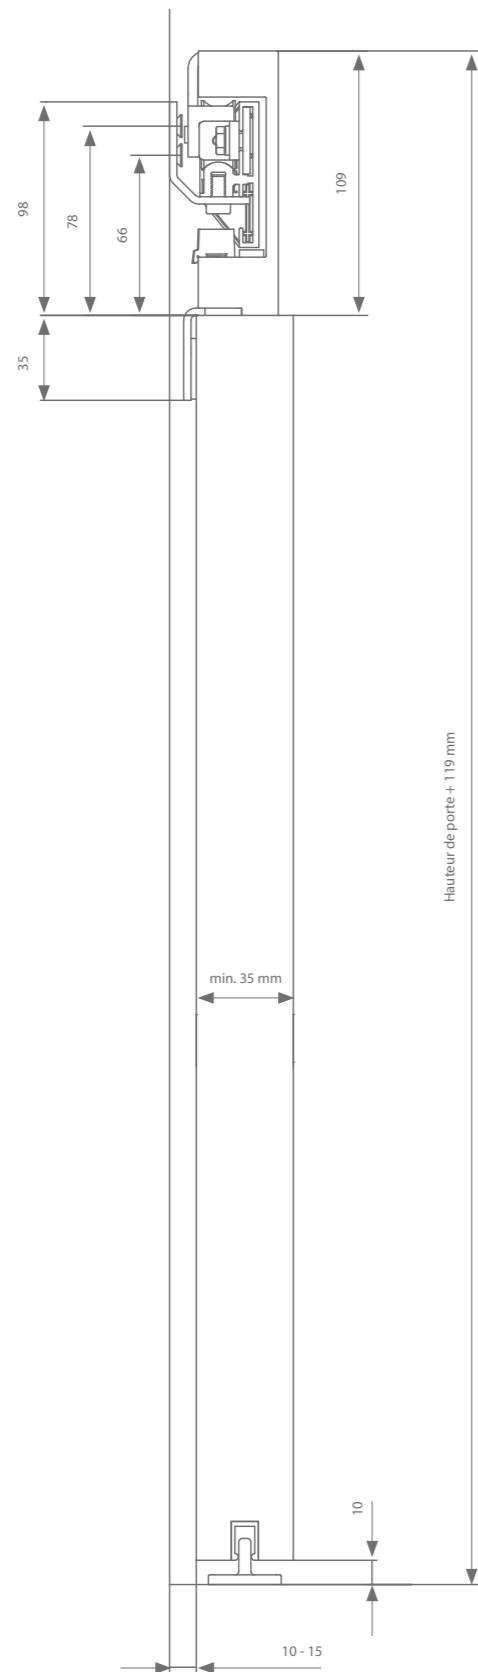

Dessin technique

2 x roulette

2 x softclose

Loft noir

	Largeur de porte max.	Longueur	Référence
Profil avec supports - noir	730 mm	1420 mm	470.282.073.22
	780 mm	1520 mm	470.282.078.22
	830 mm	1620 mm	470.282.083.22
	880 mm	1720 mm	470.282.088.22
	930 mm	1820 mm	470.282.093.22
	980 mm	1920 mm	470.282.098.22
	1030 mm	2020 mm	470.282.103.22
	1080 mm	2120 mm	470.282.108.22
	1130 mm	2220 mm	470.282.113.22
	1180 mm	2320 mm	470.282.118.22
	1230 mm	2420 mm	470.282.123.22
	1350 mm	2700 mm	470.282.135.22
	1500 mm	3000 mm	470.282.150.22
	1750 mm	3500 mm	470.282.175.22
	2000 mm	4000 mm	470.282.200.22
Profil de guidage (en option)		1000 mm	510.608.100
		1250 mm	510.608.125
		1500 mm	510.608.150
		2000 mm	510.608.200

Comment déterminer la bonne longueur de profil ?

- Largeur de la porte = Ouverture de la porte + L + R
- Longueur minimale du profil = (2 x largeur de la porte) - R
- Choisissez une longueur de profil de max. 110 mm plus long que la longueur de profil minimale
- Répartissez le réglage entre AL et AR, chacun pouvant être de 55 mm au maximum.

square 80 kg

Dessin technique

configurez votre kit 

Square noir

	Largeur de porte max.	Longueur	Référence
Profil avec supports - noir	930 mm	1860 mm	470.234.093
	1230 mm	2460 mm	470.234.123
Garniture			470.334
Profil de guidage (en option)		1000 mm	510.608.100
		1250 mm	510.608.125

visitop alu 80 kg

Dessin technique

Visitop alu noir

	Largeur de porte max.	Longueur	Référence
Profil - noir	730 mm	1460 mm	471.638.146.04
	830 mm	1660 mm	471.638.166.04
	930 mm	1860 mm	471.638.186.04
	1500 mm	3000 mm	471.638.300.04
Garniture			470.641.04
Profil de guidage (en option)		1000 mm	510.608.100
		1500 mm	510.608.150