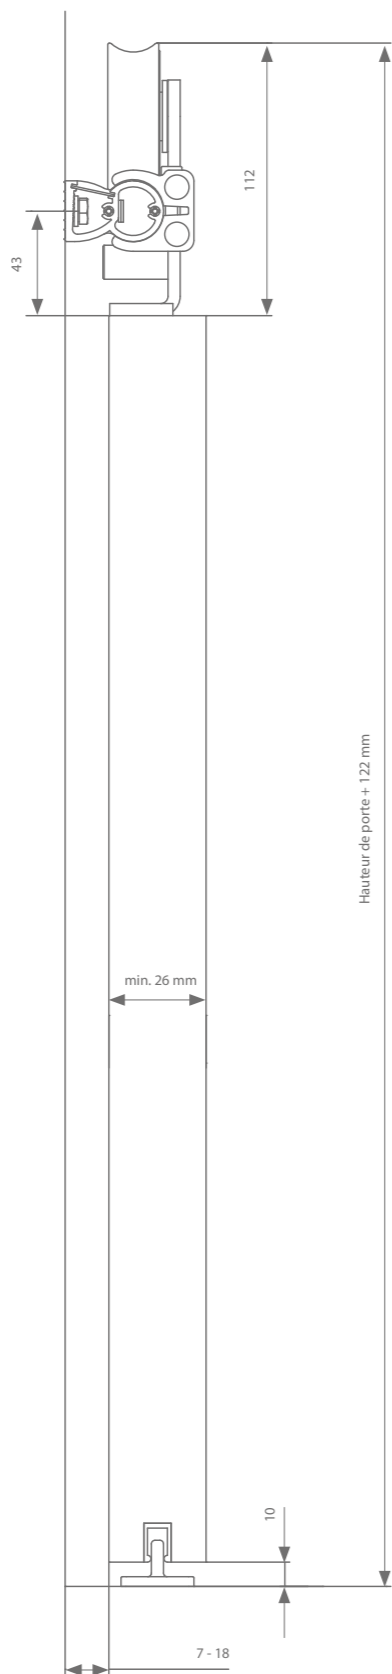

Dessin technique

2 x roulette

2 x softclose

Loft noir

	Largeur de porte max.	Longueur	Référence
Profil avec supports - noir	730 mm	1420 mm	470.282.073.22
	780 mm	1520 mm	470.282.078.22
	830 mm	1620 mm	470.282.083.22
	880 mm	1720 mm	470.282.088.22
	930 mm	1820 mm	470.282.093.22
	980 mm	1920 mm	470.282.098.22
	1030 mm	2020 mm	470.282.103.22
	1080 mm	2120 mm	470.282.108.22
	1130 mm	2220 mm	470.282.113.22
	1180 mm	2320 mm	470.282.118.22
	1230 mm	2420 mm	470.282.123.22
	1350 mm	2700 mm	470.282.135.22
	1500 mm	3000 mm	470.282.150.22
	1750 mm	3500 mm	470.282.175.22
	2000 mm	4000 mm	470.282.200.22
Profil de guidage (en option)		1000 mm	510.608.100
		1250 mm	510.608.125
		1500 mm	510.608.150
		2000 mm	510.608.200

Garnitures

	Référence		Référence
	En forme de I: 2 roulettes	470.382.00	
	En forme de I: 2 softcloses	470.382.22	
		En forme de T: 2 roulettes	470.372.00
		En forme de T: 2 softcloses	470.372.22

Kits complets

square 80 kg

Dessin technique

configurez votre kit 

Square noir

	Largeur de porte max.	Longueur	Référence
Profil avec supports - noir	930 mm	1860 mm	470.234.093
	1230 mm	2460 mm	470.234.123
Garniture			470.334
Profil de guidage (en option)		1000 mm	510.608.100
		1250 mm	510.608.125

visitop alu 80 kg

Dessin technique

Visitop alu noir

	Largeur de porte max.	Longueur	Référence
Profil - noir	730 mm	1460 mm	471.638.146.04
	830 mm	1660 mm	471.638.166.04
	930 mm	1860 mm	471.638.186.04
	1500 mm	3000 mm	471.638.300.04
Garniture			470.641.04
Profil de guidage (en option)		1000 mm	510.608.100
		1500 mm	510.608.150