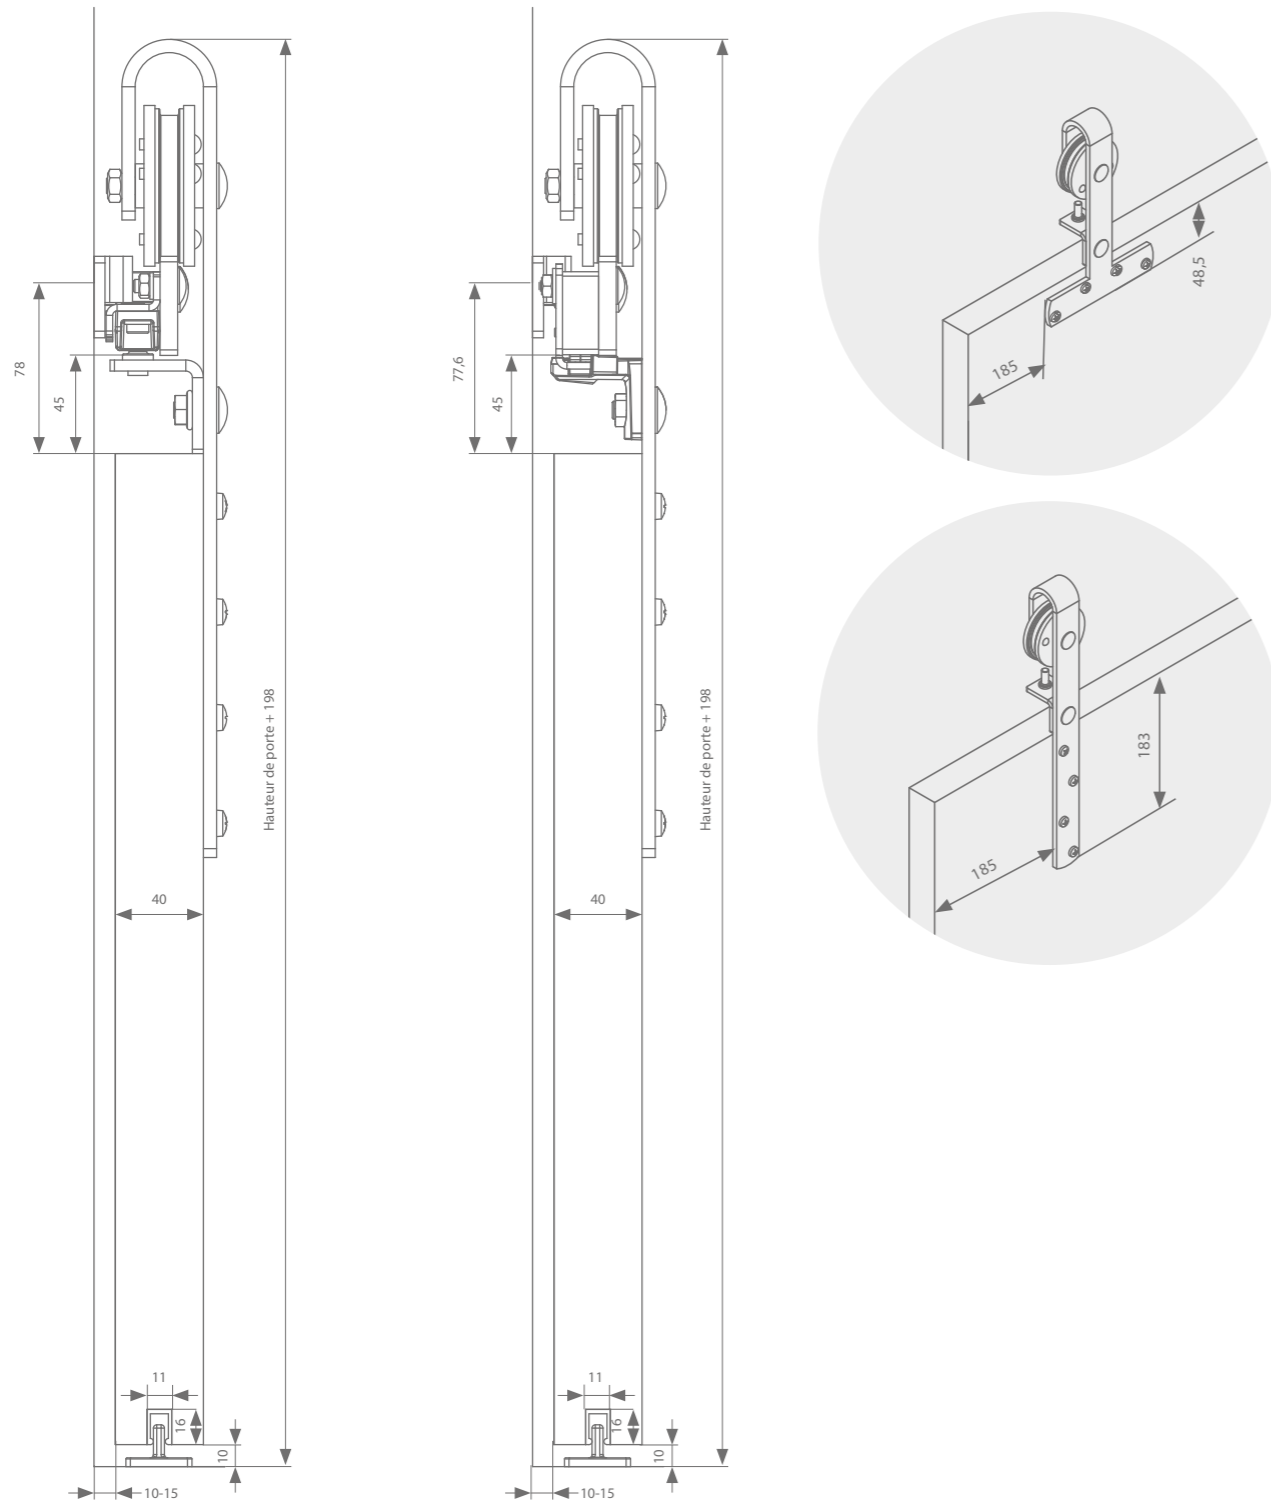

De nos jours, l'architecture minimaliste accorde énormément d'importance à la pureté des lignes et prône un « retour vers l'essentiel ». Sur le plan des portes intérieures, cela se traduit par des huisseries de porte dissimulées, par des techniques intégrées, des chambranles et des plinthes invisibles ainsi que par l'installation de portes coulissantes et pivotantes.

Argenta propose un éventail complet de solutions d'intérieur au design épuré.

01	LOFT	03
02	SQUARE	08
03	SLIDE LINEA	12
04	VISITOP ALU	16

01

LOFT

Ce système pour portes coulissantes 'vintage' évoque la nostalgie des maisons rurales ou cottages mais se prête également à l'intégration dans l'intérieur contemporain. Le Loft est disponible pour des portes en bois ou en verre de max. 100 kg et existe en versions noir (RAL 9005). L'insert synthétique des roulettes garantit un mouvement doux et silencieux. Soit les arrêts comprennent une pince invisible pour retenir la porte soit le nouveau softclose dissimulé garantit une fermeture complète plus douce de la porte.

Dessin technique

2 x roulette

2 x softclose

Loft noir

	Largeur de porte max.	Longueur	Référence
Profil avec supports - noir	730 mm	1420 mm	470.282.073.22
	780 mm	1520 mm	470.282.078.22
	830 mm	1620 mm	470.282.083.22
	880 mm	1720 mm	470.282.088.22
	930 mm	1820 mm	470.282.093.22
	980 mm	1920 mm	470.282.098.22
	1030 mm	2020 mm	470.282.103.22
	1080 mm	2120 mm	470.282.108.22
	1130 mm	2220 mm	470.282.113.22
	1180 mm	2320 mm	470.282.118.22
	1230 mm	2420 mm	470.282.123.22
	1350 mm	2700 mm	470.282.135.22
	1500 mm	3000 mm	470.282.150.22
	1750 mm	3500 mm	470.282.175.22
	2000 mm	4000 mm	470.282.200.22
Profil de guidage (en option)		1000 mm	510.608.100
		1250 mm	510.608.125
		1500 mm	510.608.150
		2000 mm	510.608.200

Garnitures

	Référence		Référence
	En forme de I: 2 roulettes	470.382.00	
	En forme de I: 2 softcloses	470.382.22	
		En forme de T: 2 roulettes	470.372.00
		En forme de T: 2 softcloses	470.372.22

Kits complets