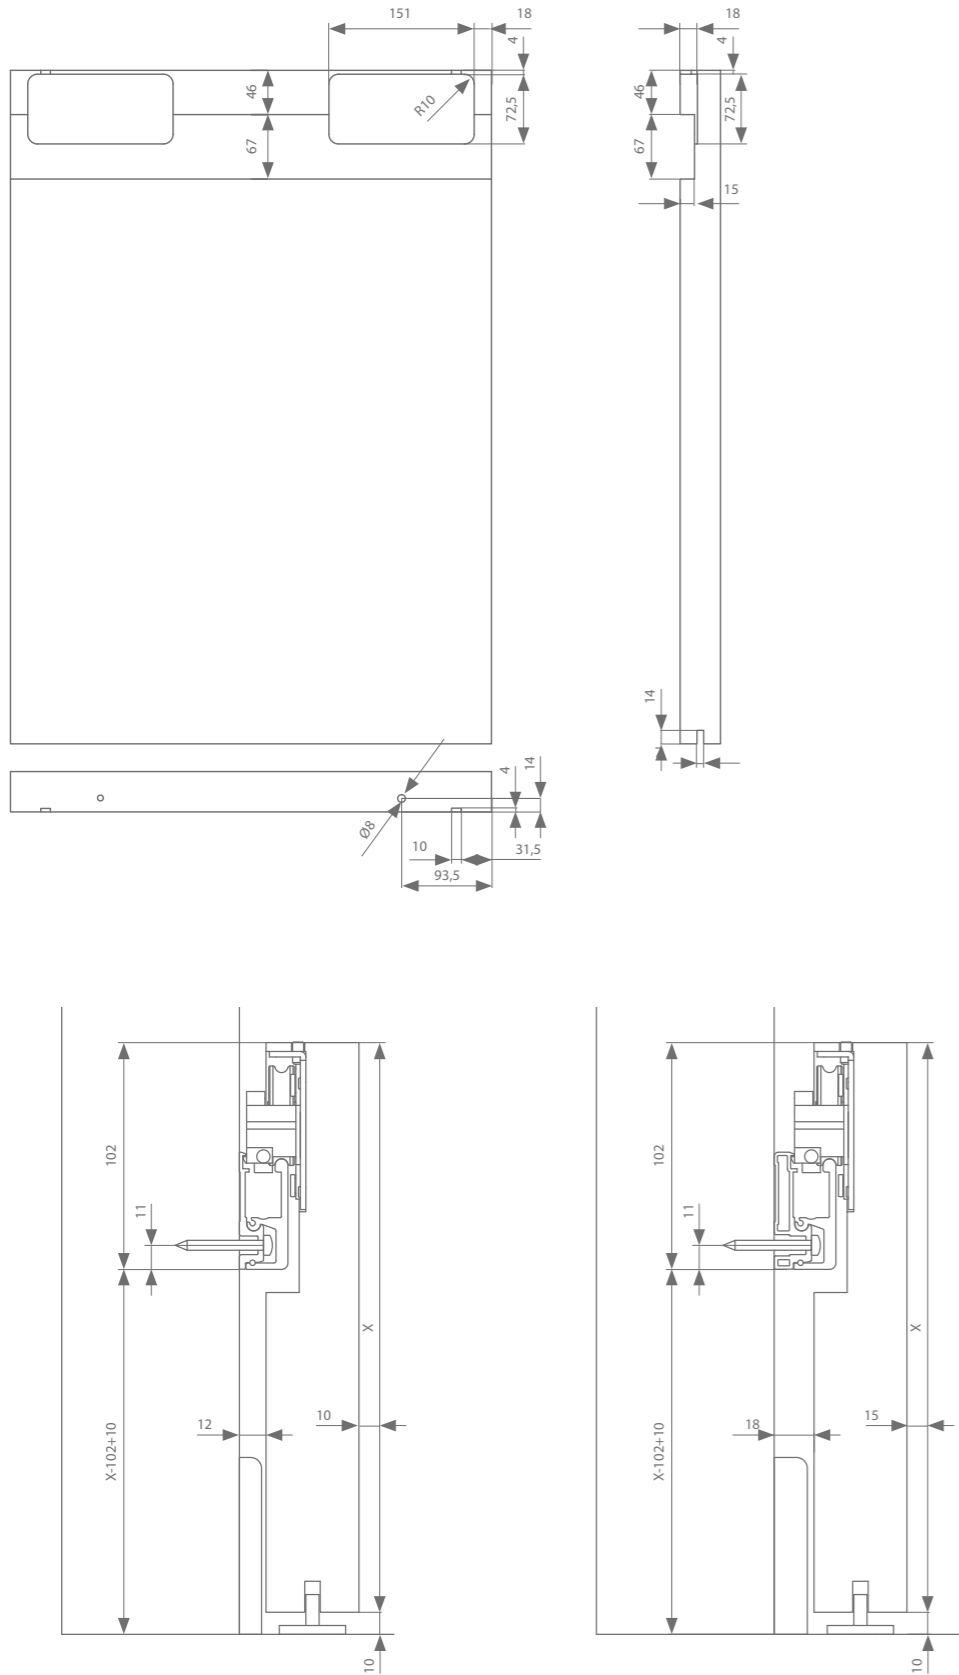

Square gris

	Largeur de porte max.	Longueur	Référence
Profil avec supports - grijs	930 mm	1860 mm	470.238.093
	1230 mm	2460 mm	470.238.123
Garniture			470.338
Profil de guidage (en option)		1000 mm	510.608.100
		1250 mm	510.608.125

03

SLIDE LINEA

Le slide linea est un système de porte coulissante en applique pour portes intérieures en bois avec un mécanisme anti-déraillement intégré et (en option) un Soft-Close intégré afin que la porte soit arrêtée et maintenue de manière dosée et contrôlée. Le système permet également d'ajuster la porte pour qu'elle puisse être accrochée parfaitement à angle droit.

slide linea 80 kg

configurez votre kit 

Dessin technique

Profils

	Largeur de porte max.	Longueur	Référence
Permet une plinthe de 10 mm	1000 mm	2000 mm	21210011
	1500 mm	3000 mm	21310011
Permet une plinthe de 15 mm	1000 mm	2000 mm	21210012
	1500 mm	3000 mm	21310012

visitop alu 80 kg

Dessin technique

Visitop alu noir

	Largeur de porte max.	Longueur	Référence
Profil - noir	730 mm	1460 mm	471.638.146.04
	830 mm	1660 mm	471.638.166.04
	930 mm	1860 mm	471.638.186.04
	1500 mm	3000 mm	471.638.300.04
Garniture			470.641.04
Profil de guidage (en option)		1000 mm	510.608.100
		1500 mm	510.608.150