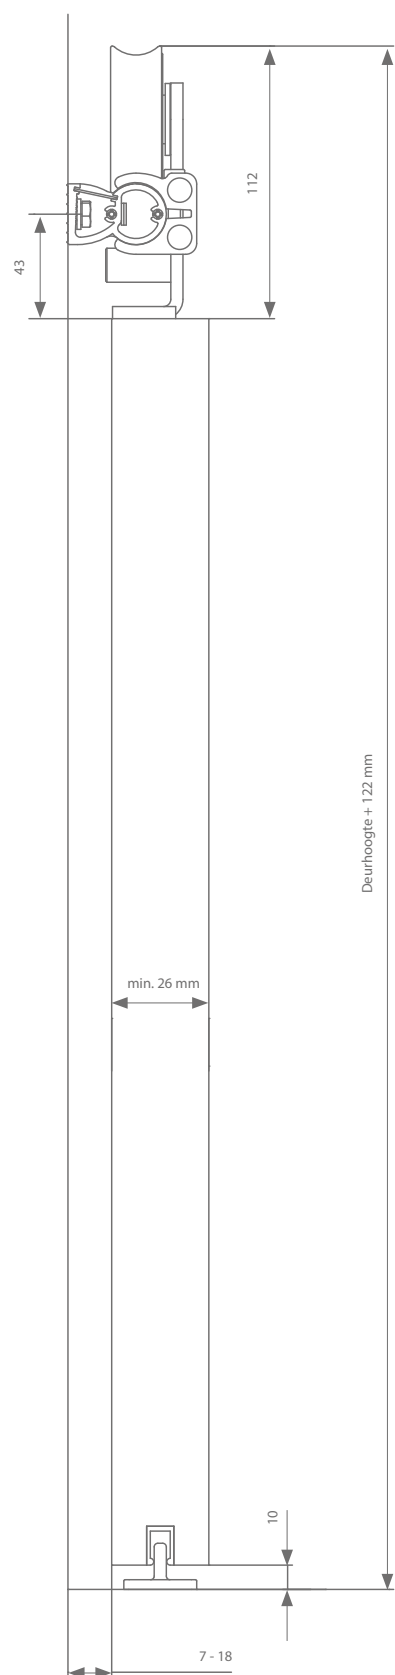

Technische tekening

2 x stopper

2 x softclose

Loft zwart

	Max. deurbreedte	Lengte	Artikelnummer
Profiel met beugels - zwart	730 mm	1420 mm	470.282.073.22
	780 mm	1520 mm	470.282.078.22
	830 mm	1620 mm	470.282.083.22
	880 mm	1720 mm	470.282.088.22
	930 mm	1820 mm	470.282.093.22
	980 mm	1920 mm	470.282.098.22
	1030 mm	2020 mm	470.282.103.22
	1080 mm	2120 mm	470.282.108.22
	1130 mm	2220 mm	470.282.113.22
	1180 mm	2320 mm	470.282.118.22
	1230 mm	2420 mm	470.282.123.22
	1350 mm	2700 mm	470.282.135.22
	1500 mm	3000 mm	470.282.150.22
	1750 mm	3500 mm	470.282.175.22
	2000 mm	4000 mm	470.282.200.22
Ondergeleidingsprofiel (optioneel)		1000 mm	510.608.100
		1250 mm	510.608.125
		1500 mm	510.608.150
		2000 mm	510.608.200

visitop alu 80 kg

Technische tekening

stel uw set samen 

Visitop alu zwart

	Max. deurbreedte	Lengte	Artikelnummer
Profiel - zwart	730 mm	1460 mm	471.638.146.04
	830 mm	1660 mm	471.638.166.04
	930 mm	1860 mm	471.638.186.04
	1500 mm	3000 mm	471.638.300.04
Garnituur			470.641.04
Ondergeleidingsprofiel (optioneel)		1000 mm	510.608.100
		1500 mm	510.608.150

Visitop alu wit

	Max. deurbreedte	Lengte	Artikelnummer
Profiel - wit	730 mm	1460 mm	471.638.146.03
	830 mm	1660 mm	471.638.166.03
	930 mm	1860 mm	471.638.186.03
	1500 mm	3000 mm	471.638.300.03
Garnituur			470.641.03
Ondergeleidingsprofiel (optioneel)		1000 mm	510.608.100
		1500 mm	510.608.150

Totaalsets

	Max. deurbreedte	Profiellengte	Artikelnummer
Visitop alu hout zwart	930 mm	1860 mm	470.641.186.04
Visitop alu hout geanodiseerd	930 mm	1860 mm	470.641.186
Visitop alu hout wit	930 mm	1860 mm	470.641.186.03