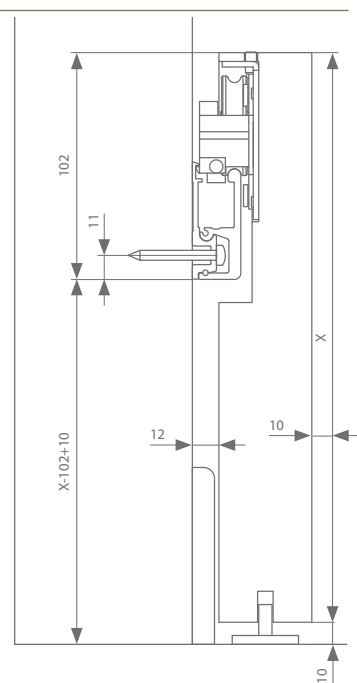

slide linea 80 kg

stel uw set samen 

Technische tekening

type 10 mm plint

type 15 mm plint

Profielen

	Max. deurbreedte	Lengte	Artikelnummer
Geschikt voor 10 mm plint	1000 mm	2000 mm	21210011
	1500 mm	3000 mm	21310011
Geschikt voor 15 mm plint	1000 mm	2000 mm	21210012
	1500 mm	3000 mm	21310012

visitop alu 80 kg

Technische tekening

stel uw set samen 

Visitop alu zwart

	Max. deurbreedte	Lengte	Artikelnummer
Profiel - zwart	730 mm	1460 mm	471.638.146.04
	830 mm	1660 mm	471.638.166.04
	930 mm	1860 mm	471.638.186.04
	1500 mm	3000 mm	471.638.300.04
Garnituur			470.641.04
Ondergeleidingsprofiel (optioneel)		1000 mm	510.608.100
		1500 mm	510.608.150

Visitop alu wit

	Max. deurbreedte	Lengte	Artikelnummer
Profiel - wit	730 mm	1460 mm	471.638.146.03
	830 mm	1660 mm	471.638.166.03
	930 mm	1860 mm	471.638.186.03
	1500 mm	3000 mm	471.638.300.03
Garnituur			470.641.03
Ondergeleidingsprofiel (optioneel)		1000 mm	510.608.100
		1500 mm	510.608.150