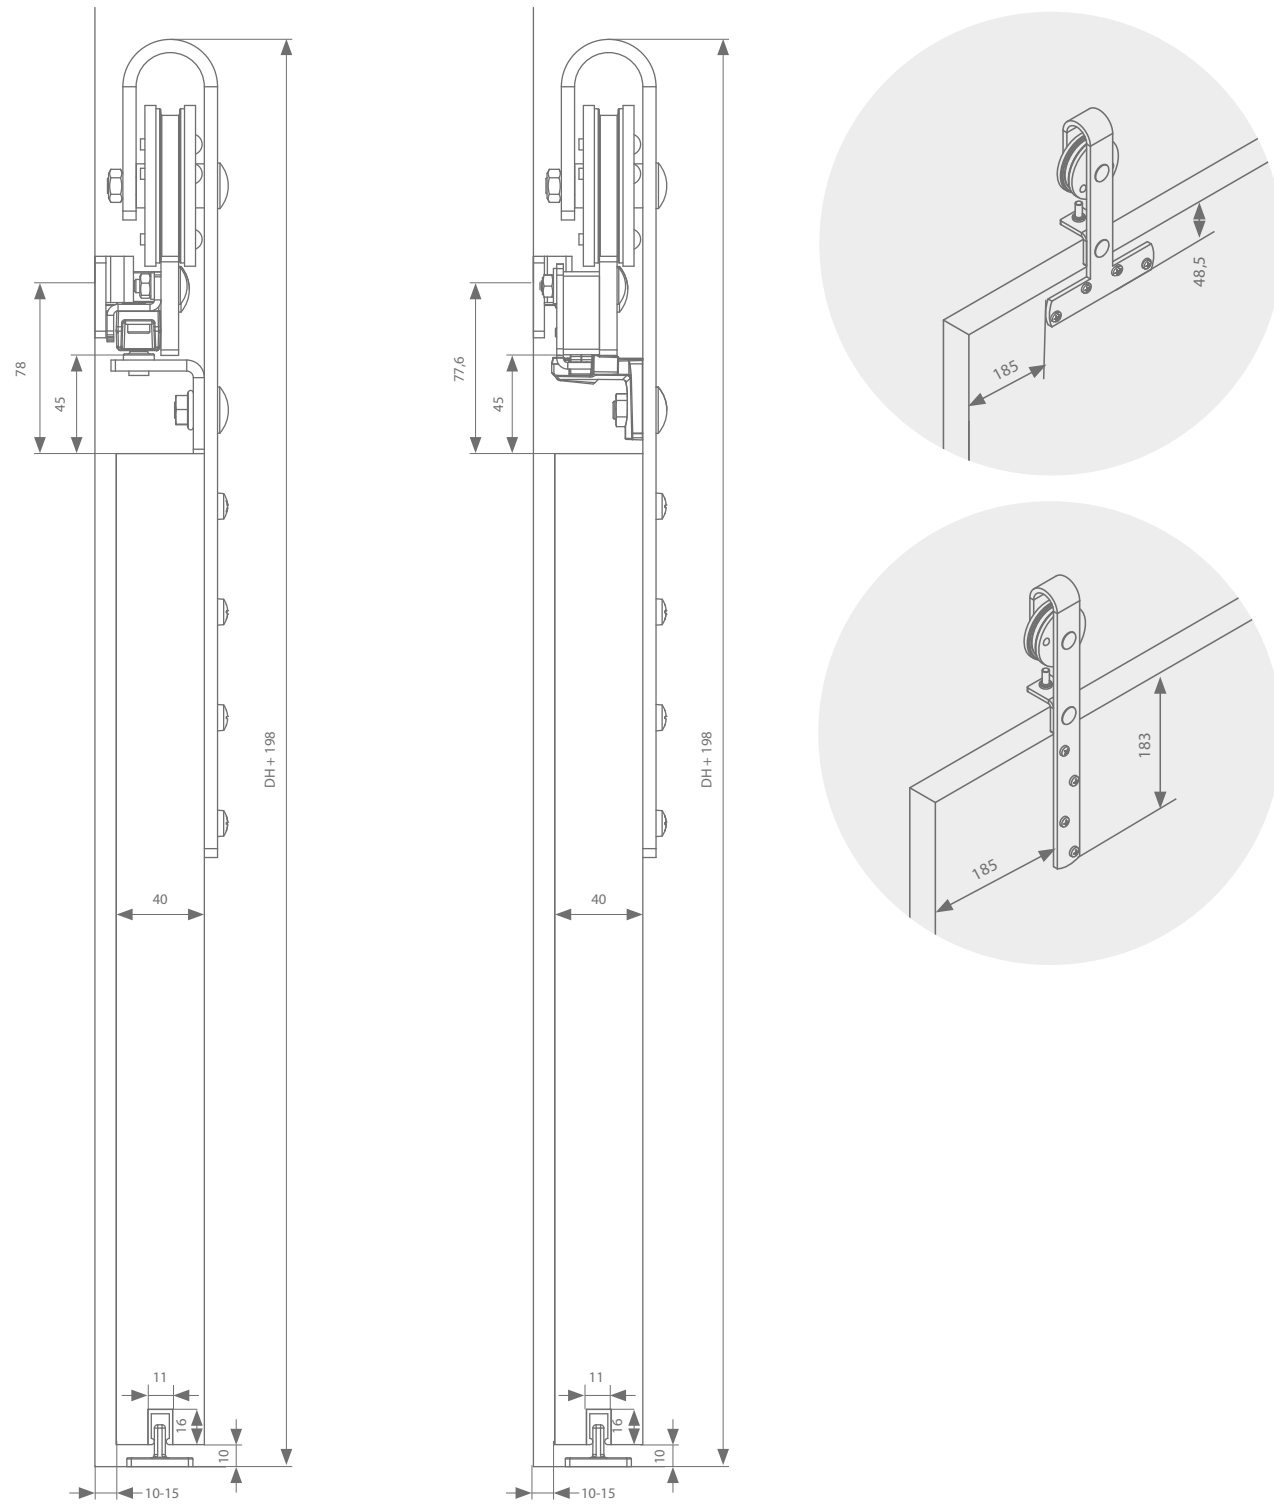

Minimalistische architectuur zweert nu eenmaal bij strakke lijnen en een 'terug naar de essentie'-mentaliteit. Op het vlak van binnendeuren resulteert dat in ingewerkt deurbeslag, onzichtbaar geïntegreerde technieken, deurlijsten en plinten voor draai-, schuif- en pivoterende deuren.

Technische tekening

2 x stopper

2 x softclose

Loft zwart

	Max. deurbreedte	Lengte	Artikelnummer
Profiel met beugels - zwart	730 mm	1420 mm	470.282.073.22
	780 mm	1520 mm	470.282.078.22
	830 mm	1620 mm	470.282.083.22
	880 mm	1720 mm	470.282.088.22
	930 mm	1820 mm	470.282.093.22
	980 mm	1920 mm	470.282.098.22
	1030 mm	2020 mm	470.282.103.22
	1080 mm	2120 mm	470.282.108.22
	1130 mm	2220 mm	470.282.113.22
	1180 mm	2320 mm	470.282.118.22
	1230 mm	2420 mm	470.282.123.22
	1350 mm	2700 mm	470.282.135.22
	1500 mm	3000 mm	470.282.150.22
	1750 mm	3500 mm	470.282.175.22
	2000 mm	4000 mm	470.282.200.22
Ondergeleidingsprofiel (optioneel)		1000 mm	510.608.100
		1250 mm	510.608.125
		1500 mm	510.608.150
		2000 mm	510.608.200