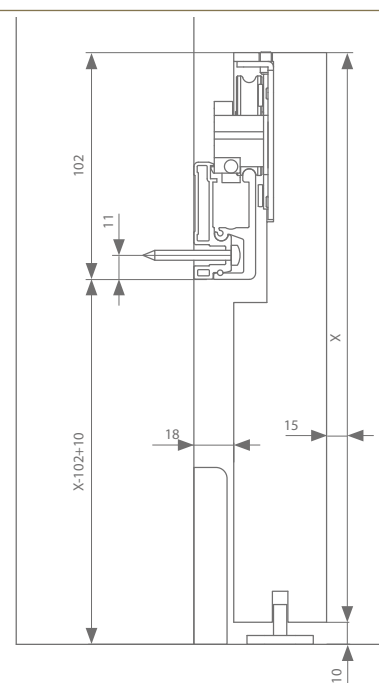

slide linea 80 kg

stel uw set samen 

Technische tekening

type 10 mm plint

type 15 mm plint

Profielen

	Max. deurbreedte	Lengte	Artikelnummer
Geschikt voor 10 mm plint	1000 mm	2000 mm	21210011
	1500 mm	3000 mm	21310011
Geschikt voor 15 mm plint	1000 mm	2000 mm	21210012
	1500 mm	3000 mm	21310012

visitop alu 80 kg

Technische tekening

stel uw set samen 

Visitop alu zwart

	Max. deurbreedte	Lengte	Artikelnummer
Profiel - zwart	730 mm	1460 mm	471.638.146.04
	830 mm	1660 mm	471.638.166.04
	930 mm	1860 mm	471.638.186.04
	1500 mm	3000 mm	471.638.300.04
Garnituur			470.641.04
Ondergeleidingsprofiel (optioneel)		1000 mm	510.608.100
		1500 mm	510.608.150

Visitop alu wit

	Max. deurbreedte	Lengte	Artikelnummer
Profiel - wit	730 mm	1460 mm	471.638.146.03
	830 mm	1660 mm	471.638.166.03
	930 mm	1860 mm	471.638.186.03
	1500 mm	3000 mm	471.638.300.03
Garnituur			470.641.03
Ondergeleidingsprofiel (optioneel)		1000 mm	510.608.100
		1500 mm	510.608.150

Totaalsets

	Max. deurbreedte	Profiellengte	Artikelnummer
Visitop alu hout zwart	930 mm	1860 mm	470.641.186.04
Visitop alu hout geanodiseerd	930 mm	1860 mm	470.641.186
Visitop alu hout wit	930 mm	1860 mm	470.641.186.03