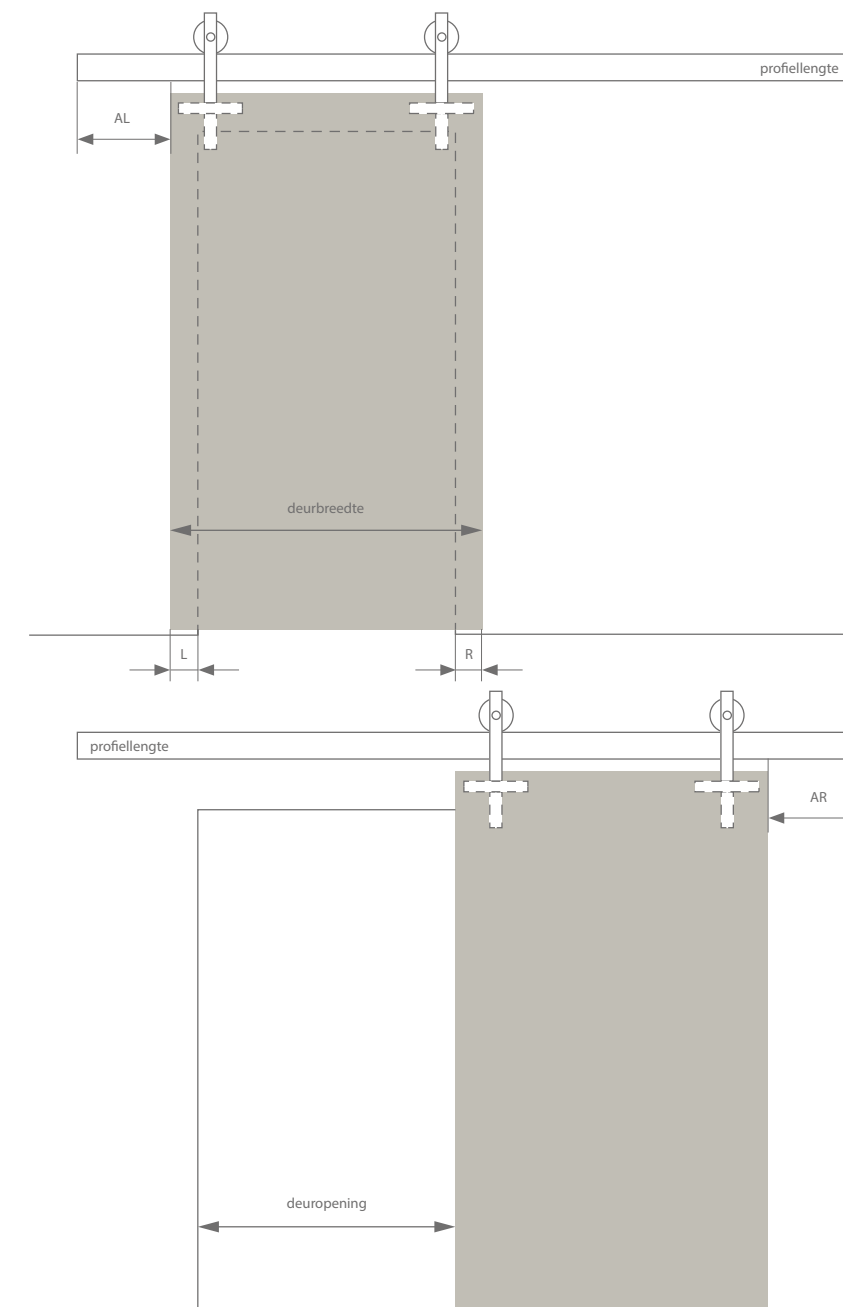

Technische tekening

2 x stopper

2 x softclose

Loft zwart

	Max. deurbreedte	Lengte	Artikelnummer
Profiel met beugels - zwart	730 mm	1420 mm	470.282.073.22
	780 mm	1520 mm	470.282.078.22
	830 mm	1620 mm	470.282.083.22
	880 mm	1720 mm	470.282.088.22
	930 mm	1820 mm	470.282.093.22
	980 mm	1920 mm	470.282.098.22
	1030 mm	2020 mm	470.282.103.22
	1080 mm	2120 mm	470.282.108.22
	1130 mm	2220 mm	470.282.113.22
	1180 mm	2320 mm	470.282.118.22
	1230 mm	2420 mm	470.282.123.22
	1350 mm	2700 mm	470.282.135.22
	1500 mm	3000 mm	470.282.150.22
	1750 mm	3500 mm	470.282.175.22
	2000 mm	4000 mm	470.282.200.22
Ondergeleidingsprofiel (optioneel)		1000 mm	510.608.100
		1250 mm	510.608.125
		1500 mm	510.608.150
		2000 mm	510.608.200

Garnituren

	Artikelnummer
I-vorm: 2 stoppers	470.382.00
I-vorm: 2 softclosen	470.382.22

	Artikelnummer
T-vorm: 2 stoppers	470.372.00
T-vorm: 2 softclosen	470.372.22

Totaalsets

	Max. deurbreedte	Profiellengte	Artikelnummer
Set loft zwart met 2 stoppers	930 mm	1820 mm	470.382.093.00
Set loft zwart met 2 softclosen	930 mm	1820 mm	470.382.093.22

loft 100 kg

stel uw set samen 

Hoe bepaal ik de juiste profiellengte?

- Deurbreedte = Deuropening + L + R
- Minimum profiellengte = (2 x deurbreedte) – R
- Kies een standaard profiellengte dat maximum 110 mm groter is dan de minimum profiellengte
- Verdeel uitregeling over AL en AR waarbij ze elk maximum 55 mm mogen zijn.

Technische tekening

02

SQUARE

Met de nieuwkomer square mikt argenta® op een rechte lijnige vorm, stijlvol te integreren in een minimalistische context. De beslagtechniek kenmerkt zich door een stille vlotte loop van de onzichtbare wielen. Voor deuren van max. 80 kg garandeert deze verleiender een geruisloze loop in een uniek design. Square is beschikbaar in geanodiseerd aluminium of in zwarte structuur-poederlak. Zowel in open als gesloten positie, houden magneten de deur op zijn plaats.