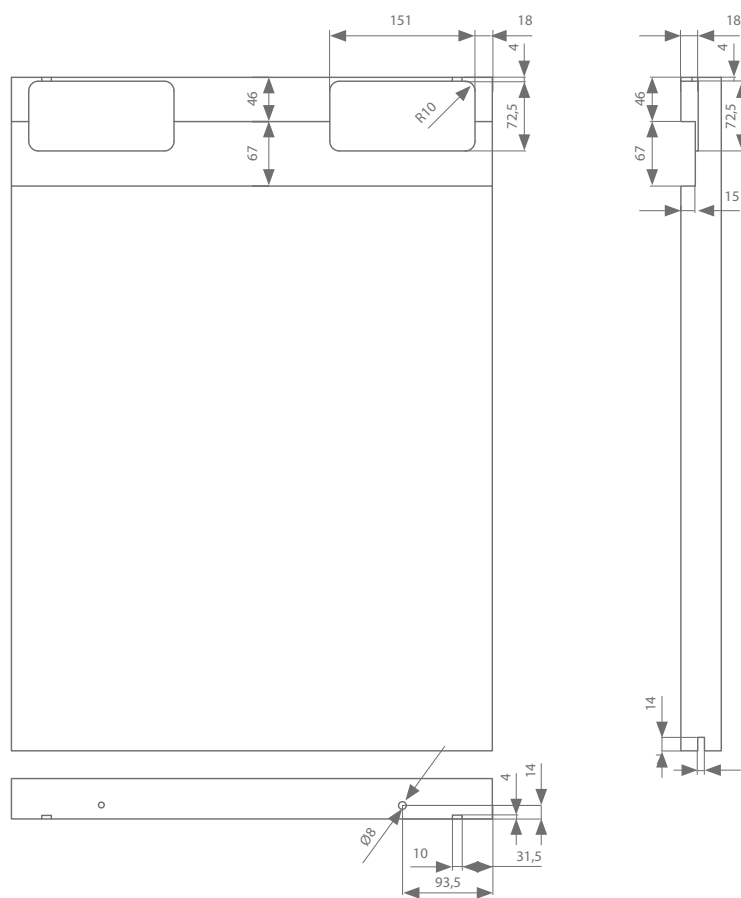

slide linea 80 kg

stel uw set samen 

Technische tekening

type 10 mm plint

type 15 mm plint

Profielen

	Max. deurbreedte	Lengte	Artikelnummer
Geschikt voor 10 mm plint	1000 mm	2000 mm	21210011
	1500 mm	3000 mm	21310011
Geschikt voor 15 mm plint	1000 mm	2000 mm	21210012
	1500 mm	3000 mm	21310012

visitop alu 80 kg

Technische tekening

stel uw set samen 

Visitop alu zwart

	Max. deurbreedte	Lengte	Artikelnummer
Profiel - zwart	730 mm	1460 mm	471.638.146.04
	830 mm	1660 mm	471.638.166.04
	930 mm	1860 mm	471.638.186.04
	1500 mm	3000 mm	471.638.300.04
Garnituur			470.641.04
Ondergeleidingsprofiel (optioneel)		1000 mm	510.608.100
		1500 mm	510.608.150

Visitop alu wit

	Max. deurbreedte	Lengte	Artikelnummer
Profiel - wit	730 mm	1460 mm	471.638.146.03
	830 mm	1660 mm	471.638.166.03
	930 mm	1860 mm	471.638.186.03
	1500 mm	3000 mm	471.638.300.03
Garnituur			470.641.03
Ondergeleidingsprofiel (optioneel)		1000 mm	510.608.100
		1500 mm	510.608.150

Totaalsets

	Max. deurbreedte	Profiellengte	Artikelnummer
Visitop alu hout zwart	930 mm	1860 mm	470.641.186.04
Visitop alu hout geanodiseerd	930 mm	1860 mm	470.641.186
Visitop alu hout wit	930 mm	1860 mm	470.641.186.03