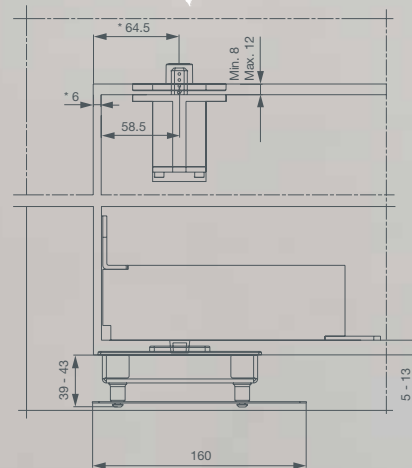

PIVOTICA PRO BI

Het onzichtbaar scharnier voor pivoterende binnendeuren met minimalistische vloerplaat met inbouwtoepassing

La charnière invisible pour portes intérieures pivotantes avec installation minimaliste

VOORDELEN

- ⊕ Doordat het pivot scharnier in de deur geplaatst wordt, kan het bij zowel nieuwbouw als renovatie gebruikt worden
- ⊕ Minimale speling tussen de vloer en het deurblad van min. 5 mm
- ⊕ Geschikt voor kamerhoge deuren
- ⊕ Deuren sluiten altijd perfect tot ze in lijn liggen met de wand dankzij de actieve sluitdemping

AVANTAGES

- ⊕ Comme le pivot est placé dans la porte, il peut être utilisé pour une construction neuve ou rénovation
- ⊕ Espace minimum entre le sol et la port de moins 5 mm
- ⊕ Il peut être utilisé pour des portes pivotantes toute hauteur
- ⊕ Grâce à l'amortissement actif, la porte revient toujours parfaitement à sa position de départ

Een glimp van onze innovatieve oplossingen

Un aperçu de nos solutions innovantes

nv Argent Alu sa

Ter Vlucht 2, 8850 Ardoeie - Belgium
T +32 (0)51 74 04 20 | T +32 (0)51 74 48 01
info@argentalu.com | info@rob.be
www.argentalu.com | www.rob.be