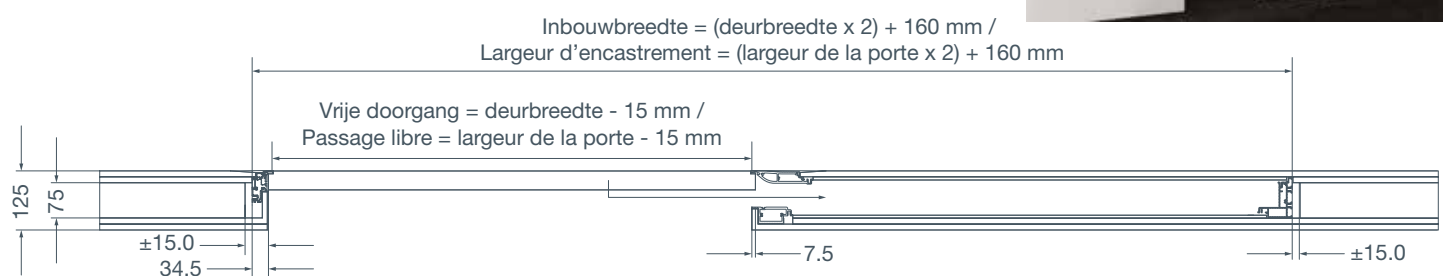

AVANTAGES

- ⊕ Porte coulissante très minimaliste, lisse avec le mur
- ⊕ Avec soft-close et auto-eject
- ⊕ Roulettes démontables à tout moment
- ⊕ Montage facile
- ⊕ Poids max. de la porte: 80 kg